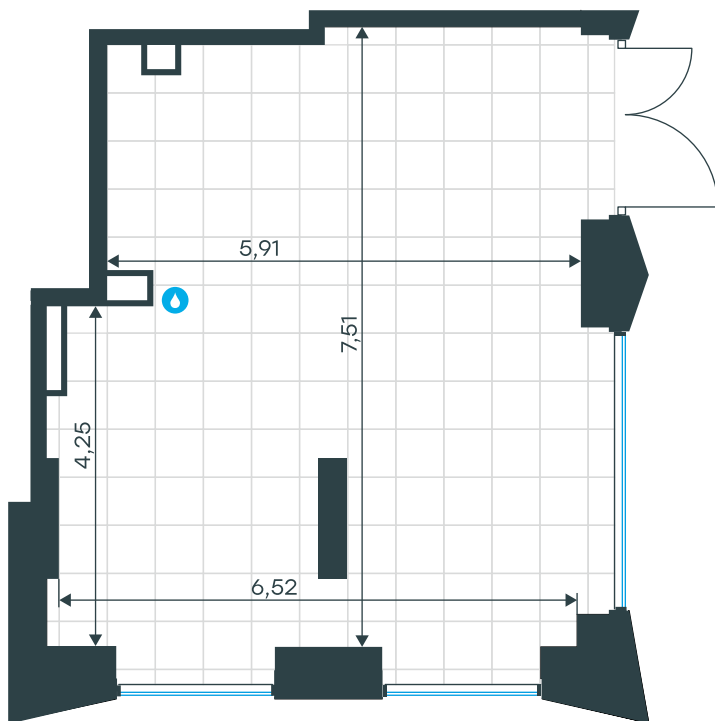

Помещение 8-Н1 в Level Мичуринский, этапы 3 и 4

Комплекс

Level Мичуринский, этапы 3 и 4

Корпус

Этаж

8

1 из 48

Тип помещения

Площадь

Ритейл

49,7 м²

Цена за м²

1 165 221
руб.

57 911 488 руб.

С учетом скидки руб.

до 31.07.26