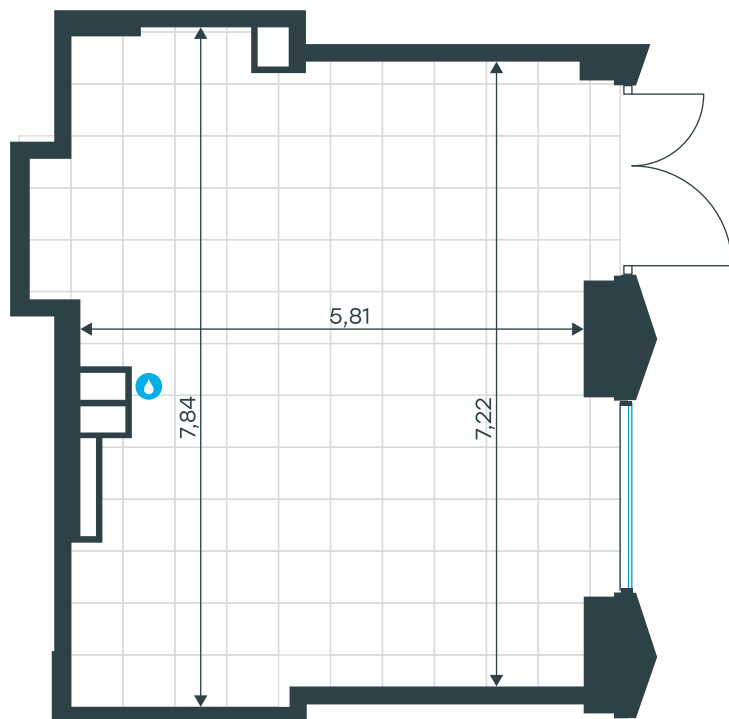

Помещение 8-Н2 в Level Мичуринский, этапы 3 и 4

Комплекс

Level Мичуринский, этапы 3 и 4

Корпус

Этаж

8

1 из 48

Тип помещения

Площадь

Ритейл

44,6 м²

Цена за м²

1 165 755
руб.

51 992 695 руб.

С учетом скидки руб.

до 30.04.26