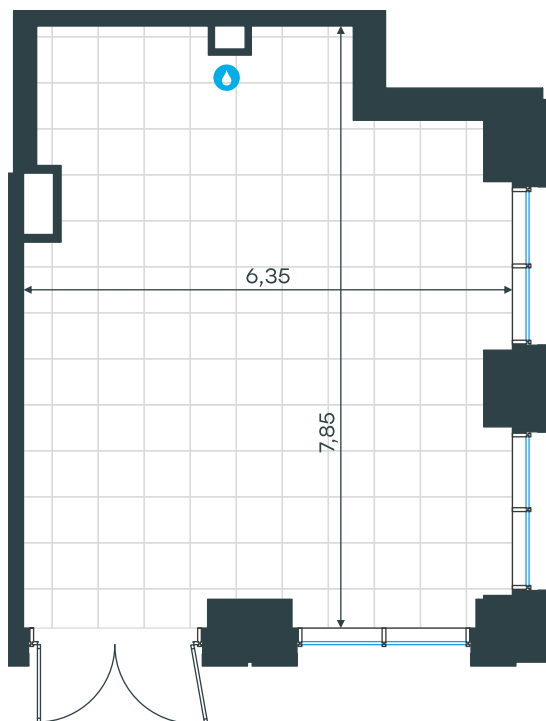

## Помещение 2Н в Level Звенигородская, этап 1

стороны света

Комплекс

Level Звенигородская,  
этап 1

Корпус

Этаж

1

0 и 1 из 48

Тип помещения Площадь

Ритейл 44,7 м<sup>2</sup>

Цена за м<sup>2</sup>

1 039 048  
руб.

**46 445 468 руб.**

С учетом скидки руб.  
до 30.04.26

Условный номер

2Н