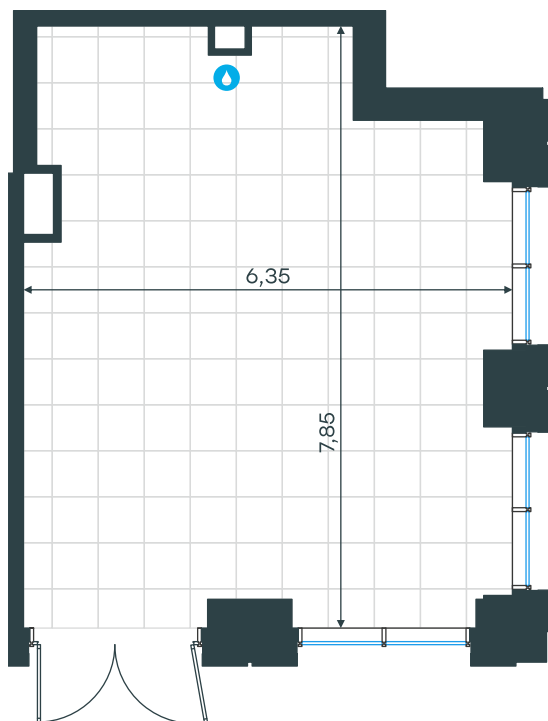

Помещение 2Н в Level Звенигородская, этап 1

стороны света

Комплекс

Level Звенигородская,
этап 1

Корпус Этаж
1 0 и 1 из 48

Тип помещения Площадь
Ритейл 44,7 м²

Цена за м²
939 877
руб.

42 012 542 руб.