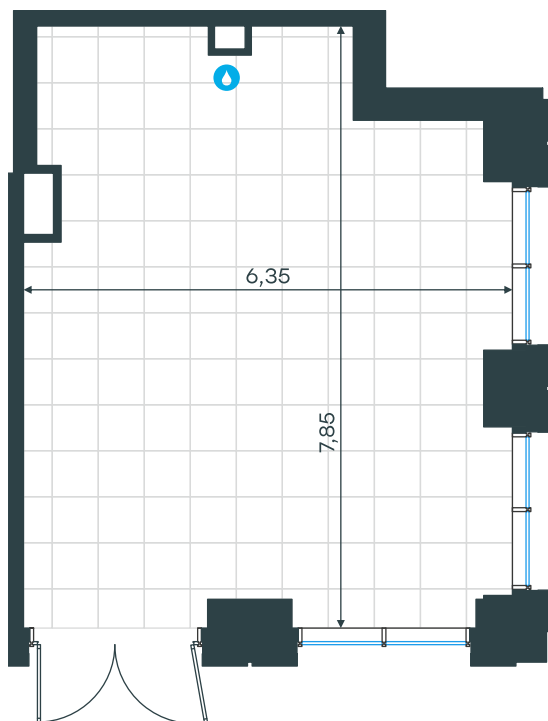

Помещение 2Н в Level Звенигородская, этап 1

стороны света

Комплекс

Level Звенигородская,
этап 1

Корпус Этаж
1 0 и 1 из 48

Тип помещения Площадь
Ритейл 44,7 м²

Цена за м²
939 877
руб.

42 012 541 руб.