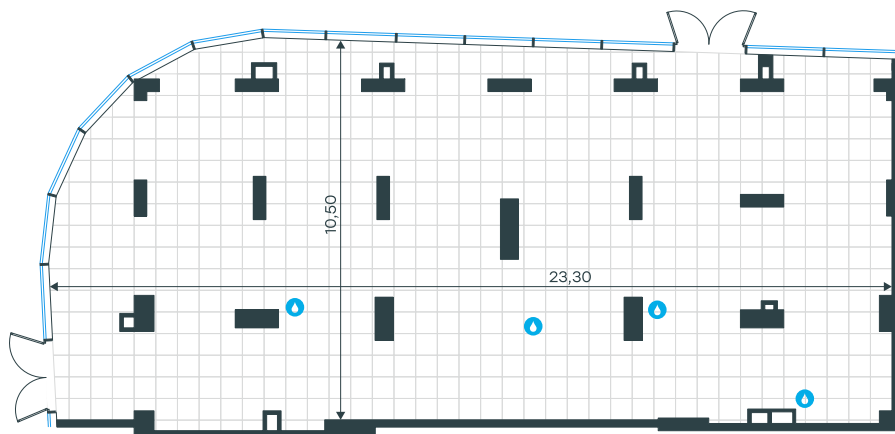

Помещение 3Н в Level Звенигородская, этап 1

Комплекс

Level Звенигородская,
этап 1

Корпус	Этаж
1	1 из 48

Тип помещения	Площадь
Ритейл	152,7 м²

Цена за м²
749 178
руб.

114 399 511 руб.

С учетом скидки руб.
до 30.04.26

Условный номер   3Н

Застройщик оставляет за собой право досрочного прекращения или изменения условий акции, а также внепланового изменения стоимости.

Распечатано 07.04.26

стороны света

Офисы продаж

Офис Левел Звенигородская
г. Москва, Причальный пр., д. 8, корп. 1
Ежедневно 09:00-21:00
Офис Левел Звенигородская
г. Москва, Причальный пр., д. 8, корп. 1
Ежедневно 10:00-19:00

Для заметок