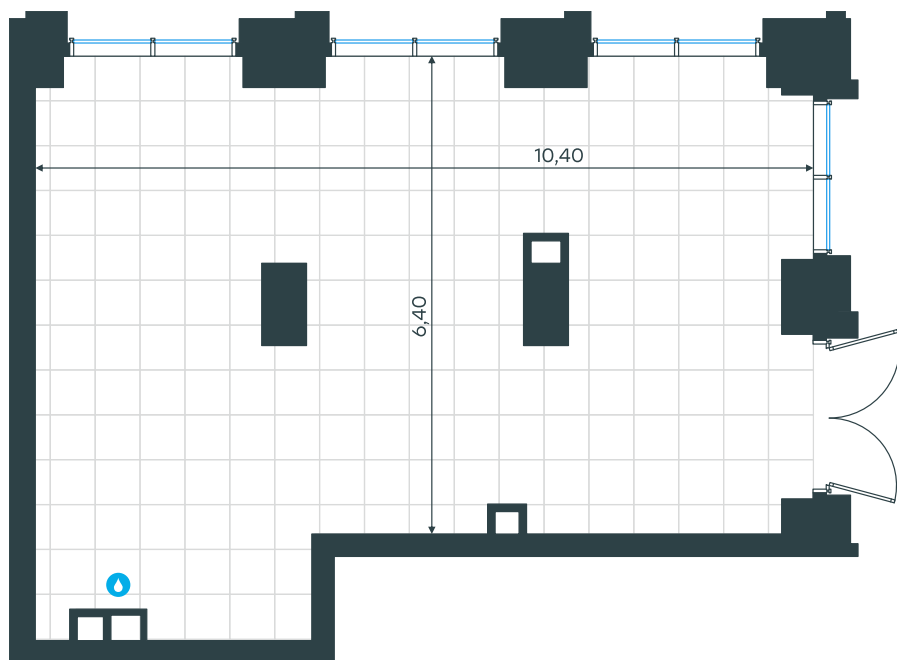

Помещение 10Н в Level Звенигородская, этап 1

Комплекс

Level Звенигородская,
этап 1

Корпус	Этаж
2	1 из 64

Тип помещения	Площадь
Ритейл	67,0 м ²

Цена за м²
636 584
руб.

42 651 142 руб.

С учетом скидки руб.
до 30.06.26