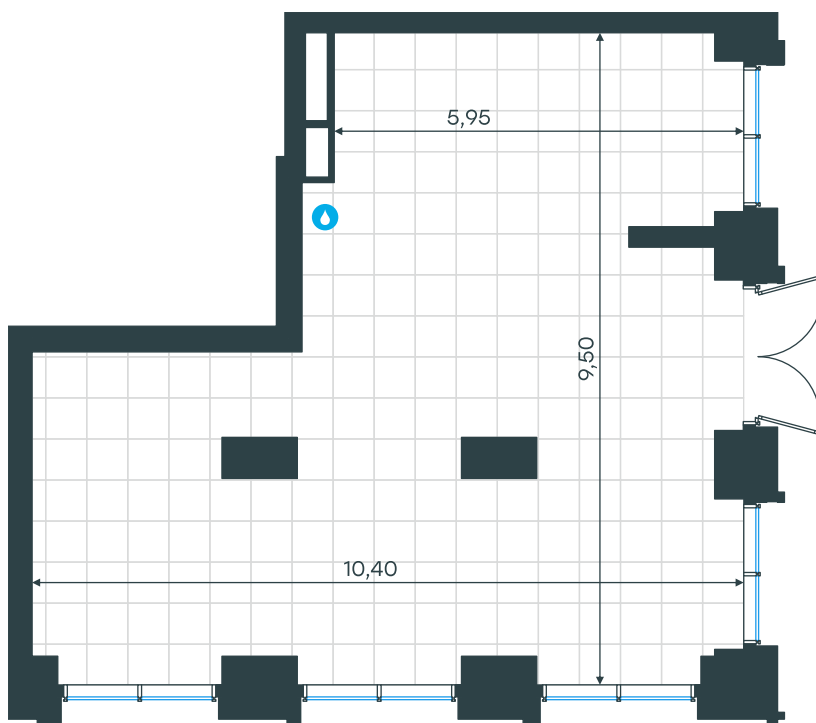

## Помещение 14Н в Level Звенигородская, этап 1

стороны света

Комплекс

Level Звенигородская,  
этап 1

Корпус            Этаж  
2                    1 из 64

Тип помещения    Площадь  
Ритейл              75,0 м<sup>2</sup>