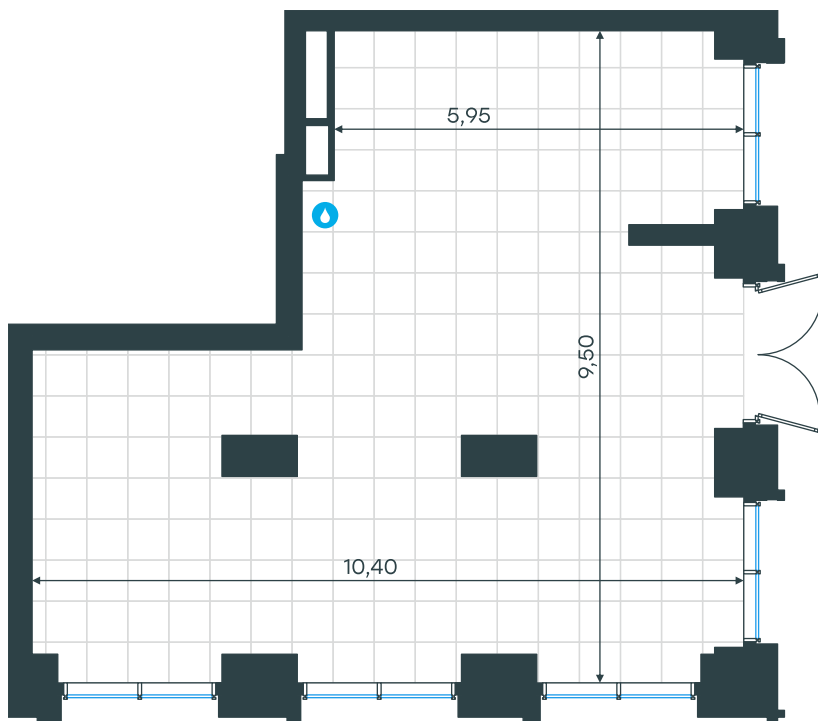

## Помещение 14Н в Level Звенигородская, этап 1

стороны света

Комплекс

Level Звенигородская,  
этап 1

Корпус	Этаж
2	1 из 64

Тип помещения	Площадь
Ритейл	75,0 м <sup>2</sup>

Цена за м<sup>2</sup>  
617 946  
руб.