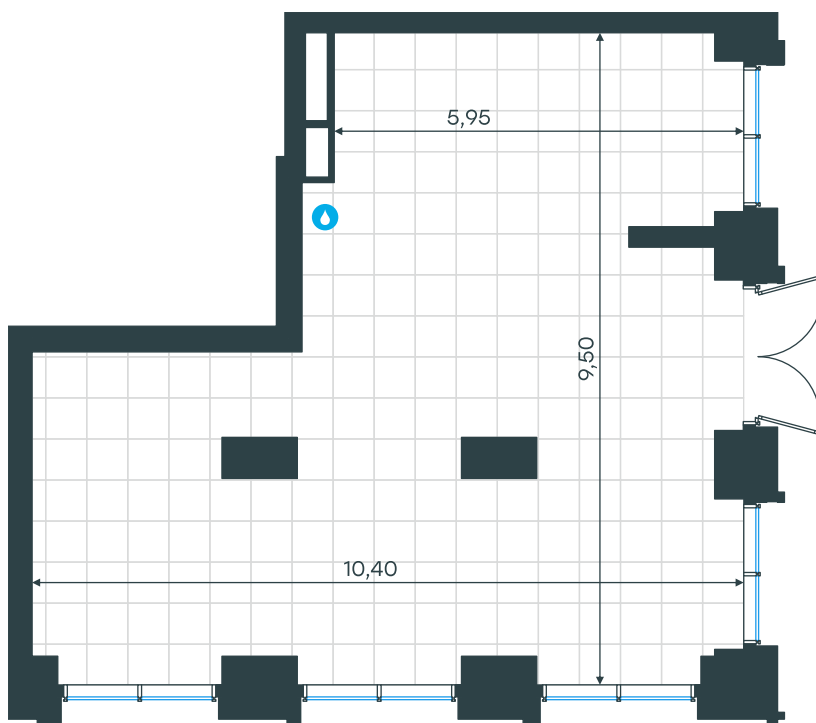

Помещение 14Н в Level Звенигородская, этап 1

стороны света

Комплекс

Level Звенигородская,
этап 1

Корпус Этаж
2 1 из 64

Тип помещения Площадь
Ритейл 75,0 м²

Цена за м²
760 692
руб.

57 051 943 руб.