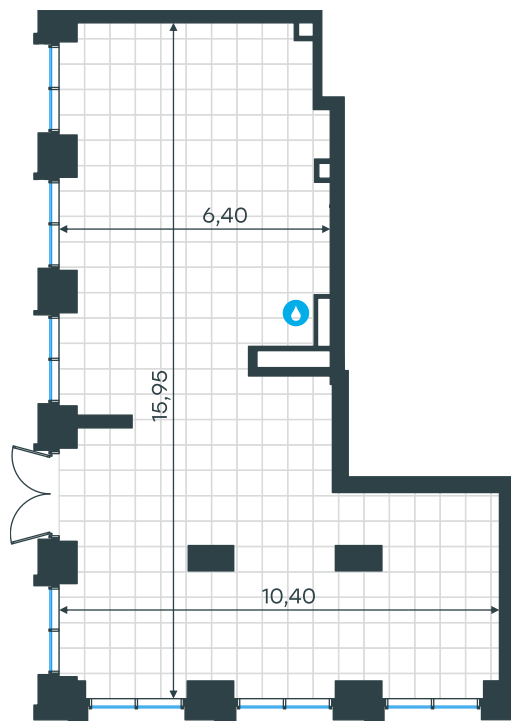

Помещение 15Н в Level Звенигородская, этап 1

Комплекс

Level Звенигородская,
этап 1

Корпус Этаж
2 1 из 64

Тип помещения Площадь
Ритейл 113,3 м²

Цена за м²
761 534
руб.

86 281 885 руб.

С учетом скидки руб.
до 31.07.26