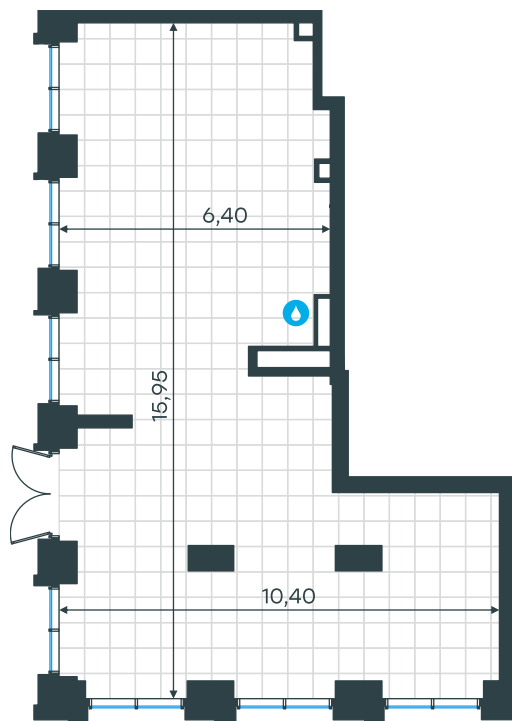

Помещение 15Н в Level Звенигородская, этап 1

Комплекс

Level Звенигородская,
этап 1

Корпус Этаж
2 1 из 64

Тип помещения Площадь
Ритейл 113,3 м²

Цена за м²
761 534
руб.

86 281 885 руб.

С учетом скидки руб.
до 31.05.26