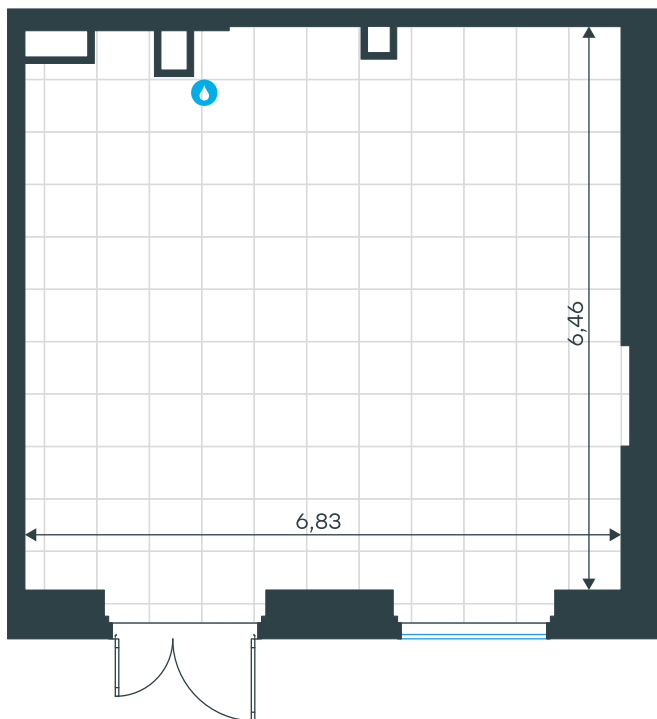

Помещение 2Н в Level Мичуринский, этапы 3 и 4

Комплекс

Level Мичуринский, этапы 3 и 4

Корпус

Этаж

11

1 из 24

Тип помещения

Площадь

Ритейл

43,9 м²

Цена за м²

823 881 руб.

36 168 416 руб.

С учетом скидки руб.

до 30.04.26