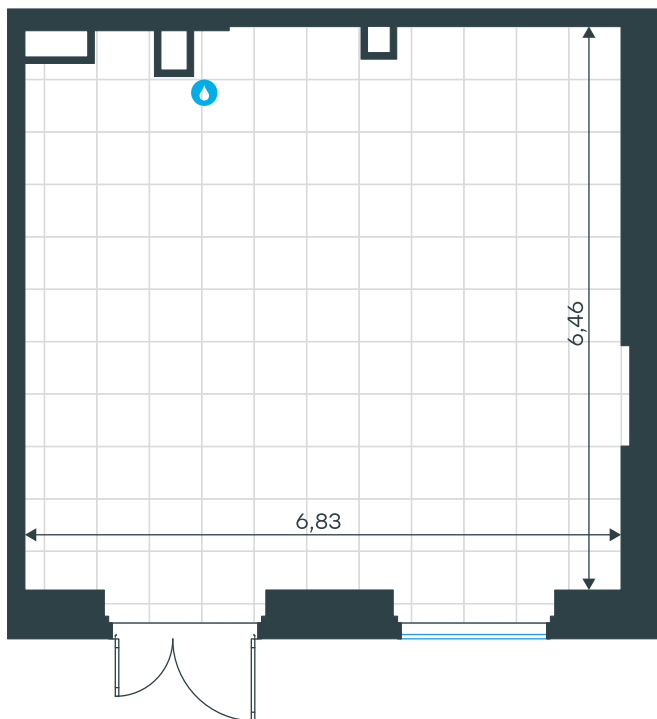

Помещение 2Н в Level Мичуринский, этапы 3 и 4

Комплекс

Level Мичуринский, этапы 3 и 4

Корпус

11

Этаж

1 из 24

Тип помещения

Ритейл

Площадь

43,9 м²

Цена за м²

823 881 руб.

36 168 416 руб.

С учетом скидки руб.

до 31.05.26