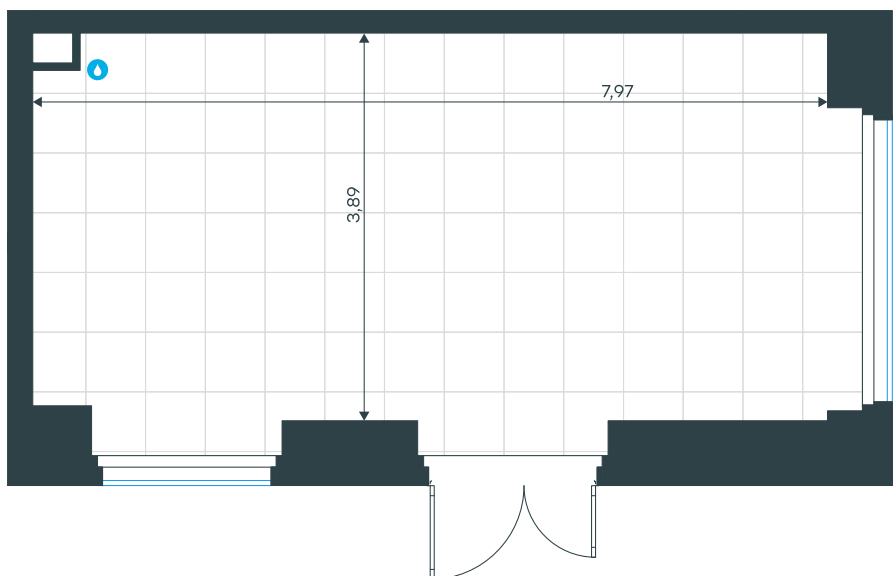

Помещение 12Н в Level Мичуринский, этапы 3 и 4

Комплекс

Level Мичуринский, этапы 3 и 4

Корпус 13 Этаж 1 из 31

Тип помещения Ритейл Площадь 32,7 м²

Цена за м²
788 865 руб.

25 795 913 руб.

С учетом скидки руб.
до 31.07.26