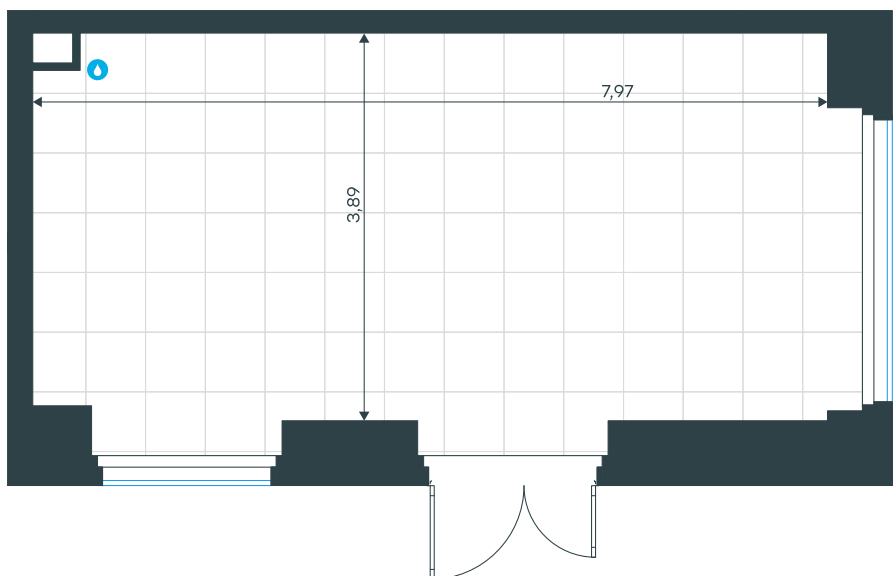

## Помещение 12Н в Level Мичуринский, этапы 3 и 4

Комплекс

Level Мичуринский, этапы 3 и 4

Корпус

13

Этаж

1 из 31

Тип помещения

Ритейл

Площадь

32,7 м<sup>2</sup>

Цена за м<sup>2</sup>

788 865 руб.

**25 795 912 руб.**

С учетом скидки руб.

до 31.05.26