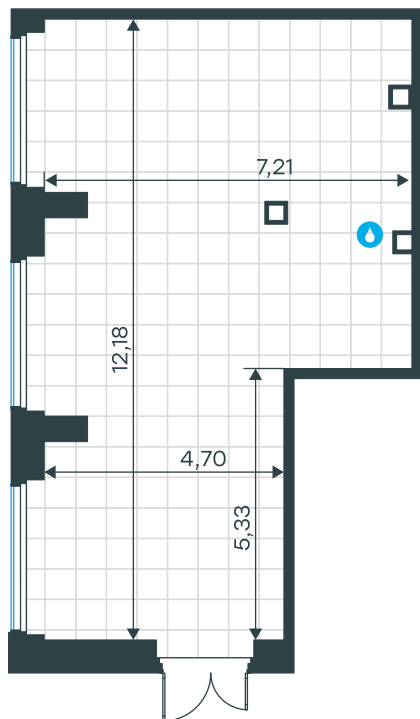

## Помещение 14Н в Level Мичуринский, этапы 3 и 4

стороны света

Комплекс

Level Мичуринский, этапы 3 и 4

Корпус

13

Этаж

1 из 31

Тип помещения

Ритейл

Площадь

76,3 м<sup>2</sup>

Цена за м<sup>2</sup>

724 994 руб.

**55 317 057 руб.**

С учетом скидки руб.