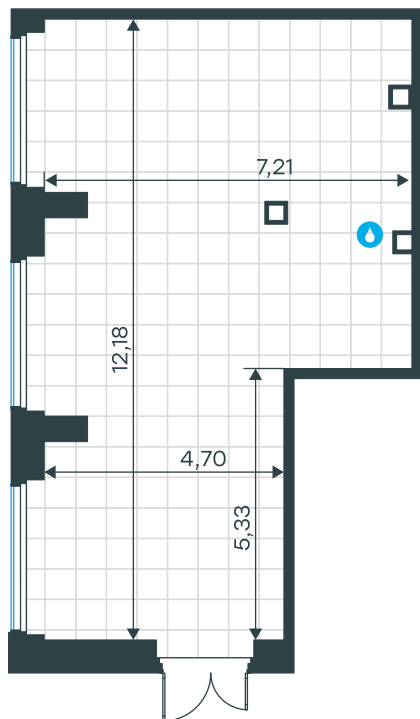

## Помещение 14Н в Level Мичуринский, этапы 3 и 4

стороны света

Комплекс

Level Мичуринский, этапы 3 и 4

Корпус

13

Этаж

1 из 31

Тип помещения

Ритейл

Площадь

76,3 м<sup>2</sup>

Цена за м<sup>2</sup>

724 994 руб.

**55 317 056 руб.**

С учетом скидки руб.