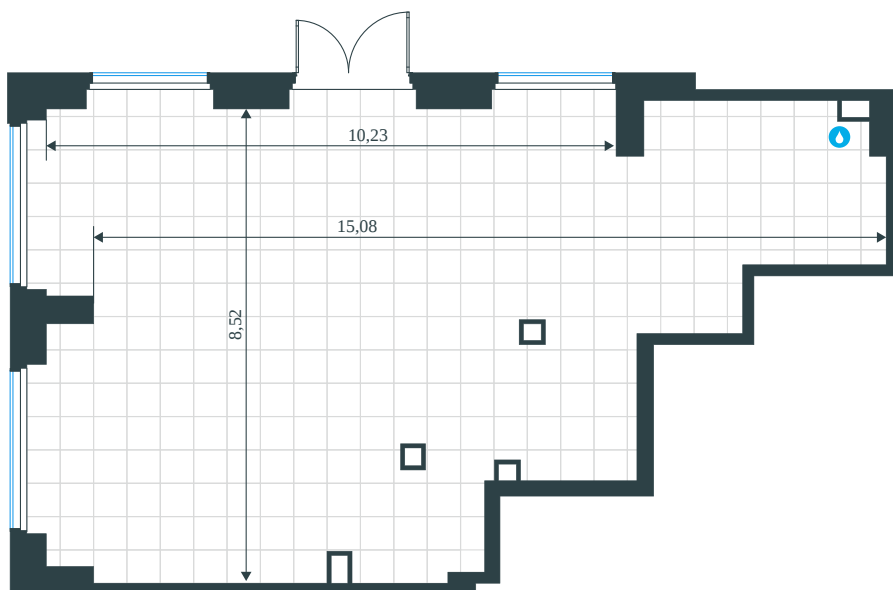

## Помещение 15Н в Level Мичуринский, этапы 3 и 4

Комплекс

Level Мичуринский, этапы 3 и 4

Корпус

13

Этаж

1 из 31

Тип помещения

Ритейл

Площадь

102,4 м<sup>2</sup>

Цена за м<sup>2</sup>

677 784 руб.

**69 405 138 руб.**

С учетом скидки руб.

до 31.05.26