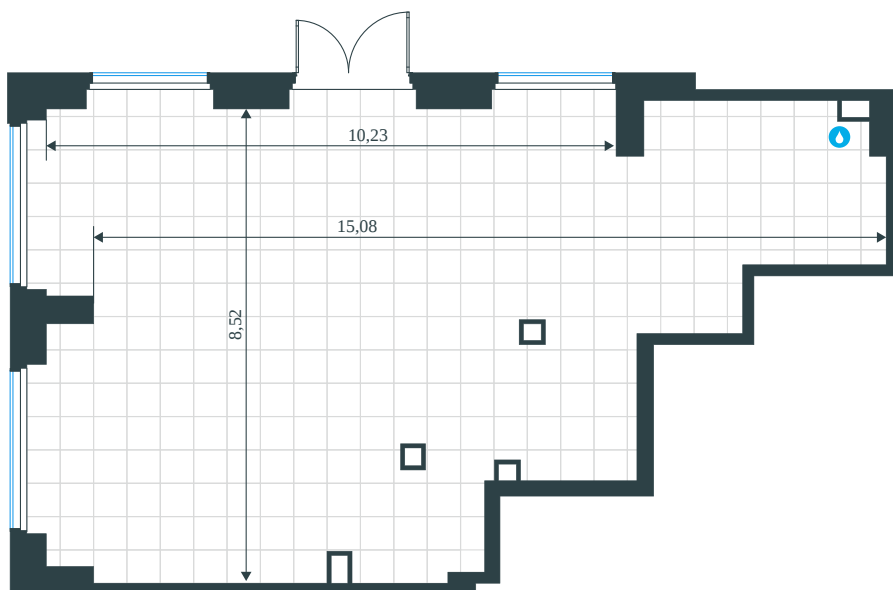

## Помещение 15Н в Level Мичуринский, этапы 3 и 4

Комплекс

Level Мичуринский, этапы 3 и 4

Корпус

13

Этаж

1 из 31

Тип помещения

Ритейл

Площадь

102,4 м<sup>2</sup>

Цена за м<sup>2</sup>

677 784 руб.

**69 405 139 руб.**

С учетом скидки руб.

до 31.07.26