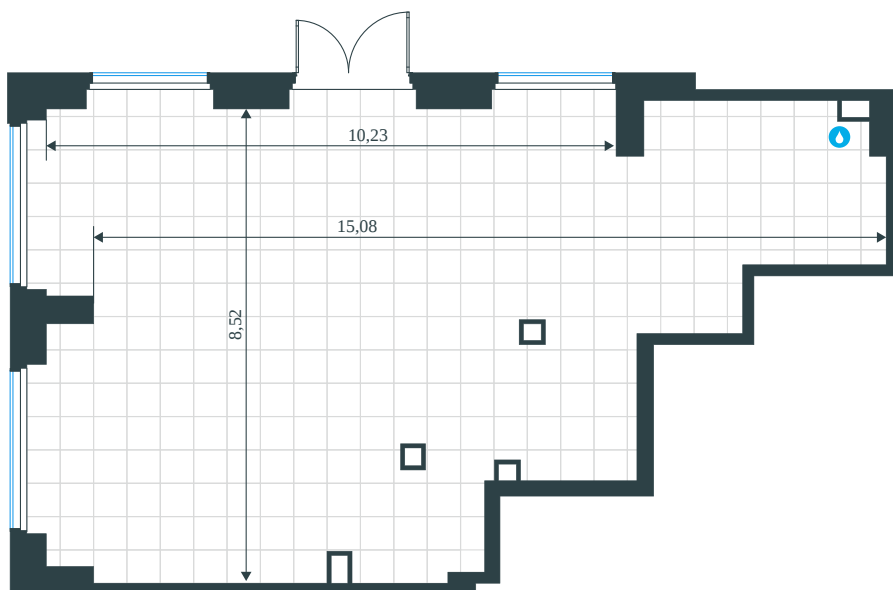

Помещение 15Н в Level Мичуринский, этапы 3 и 4

Комплекс

Level Мичуринский, этапы 3 и 4

Корпус

13

Этаж

1 из 31

Тип помещения

Ритейл

Площадь

102,4 м²

Цена за м²

677 784 руб.

69 405 138 руб.

С учетом скидки руб.

до 30.04.26