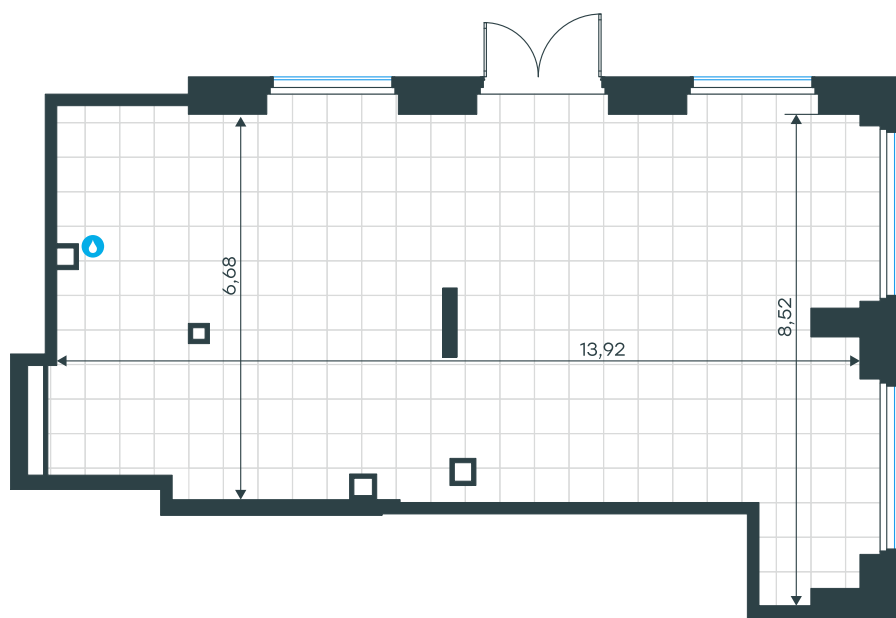

## Помещение 16Н в Level Мичуринский, этапы 3 и 4

Комплекс

Level Мичуринский, этапы 3 и 4

Корпус

13

Этаж

1 из 31

Тип помещения

Ритейл

Площадь

98,5 м<sup>2</sup>

Цена за м<sup>2</sup>

562 608 руб.

**55 416 985 руб.**

С учетом скидки руб.

до 30.04.26