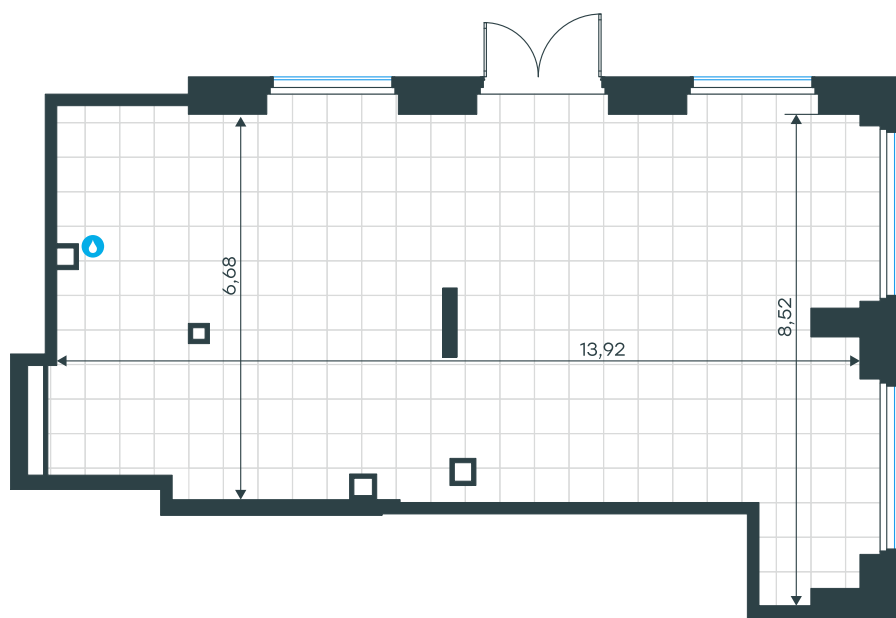

Помещение 16Н в Level Мичуринский, этапы 3 и 4

Комплекс

Level Мичуринский, этапы 3 и 4

Корпус

13

Этаж

1 из 31

Тип помещения

Ритейл

Площадь

98,5 м²

Цена за м²

562 608 руб.

55 416 985 руб.

С учетом скидки руб.

до 31.05.26