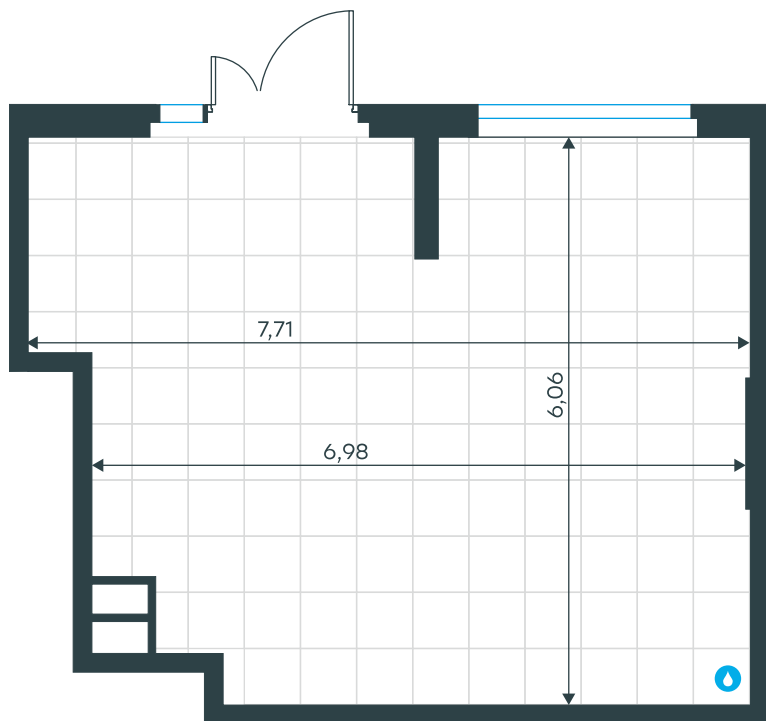

Помещение 24-3-06 в Level Лесной

Комплекс
Level Лесной

Корпус Этаж
24/3 1 из 15

Тип помещения Площадь
Ритейл 42,8 м²

Цена за
м²
445 858
руб.

19 082 728 руб.

С учетом скидки руб.
до 31.07.26

Условный 24-3-
номер 06