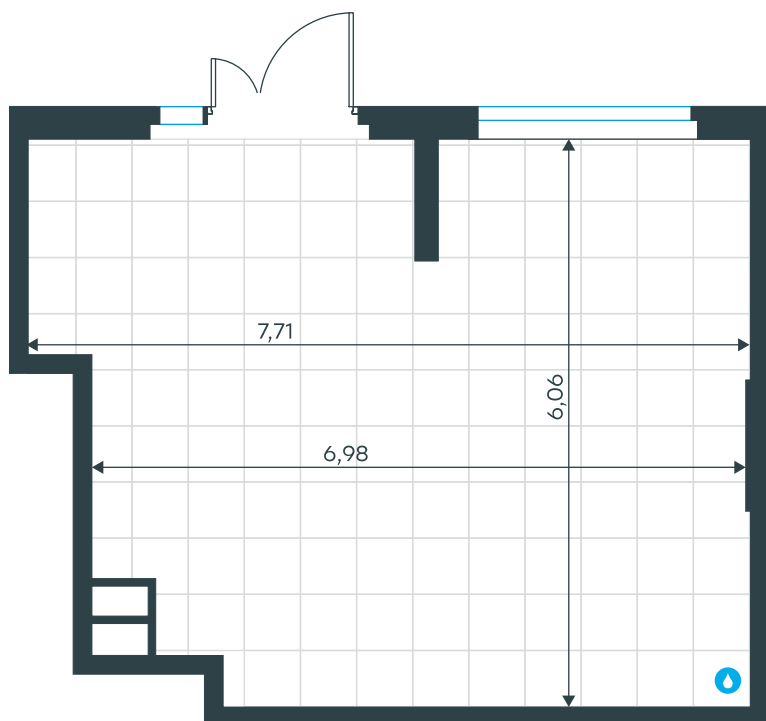

Помещение 24-3-06 в Level Лесной

Комплекс
Level Лесной

Корпус Этаж
24/3 1 из 15

Тип помещения Площадь
Ритейл 42,8 м²

Цена за
м²
498 312
руб.

21 327 755 руб.

С учетом скидки руб.
до 31.05.26

Условный 24-3-
номер 06