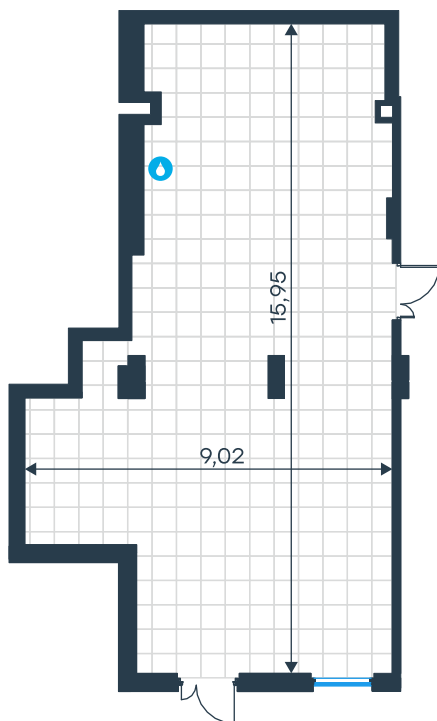

Помещение 14Н в Level Нижегородская

стороны света

Комплекс

Level Нижегородская

Корпус

2

Этаж

1 из 11

Тип помещения

Ритейл

Площадь

116,6 м²

Цена за м²

670 910 руб.

78 228 185 руб.

С учетом скидки руб.