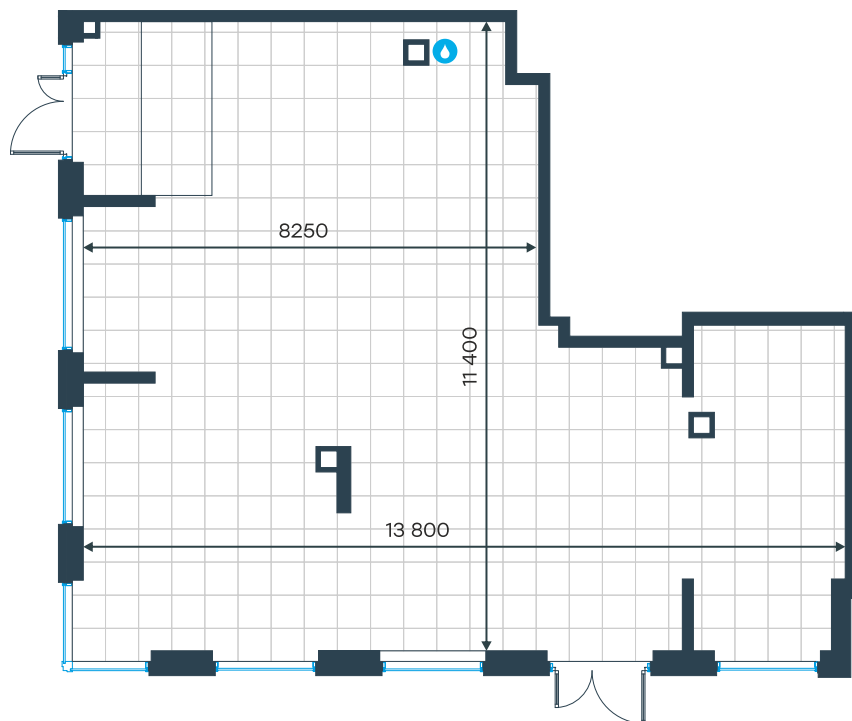

Помещение 1-01.1.08 в Level Лесной

Комплекс
Level Лесной

Корпус Этаж
26/1 1 из 14

Тип помещения Площадь
Ритейл 126,2 м²

Цена за
м²
246 081
руб.

31 055 429 руб.

С учетом скидки руб.
до 30.04.26

Условный 1-
номер 01.1.08