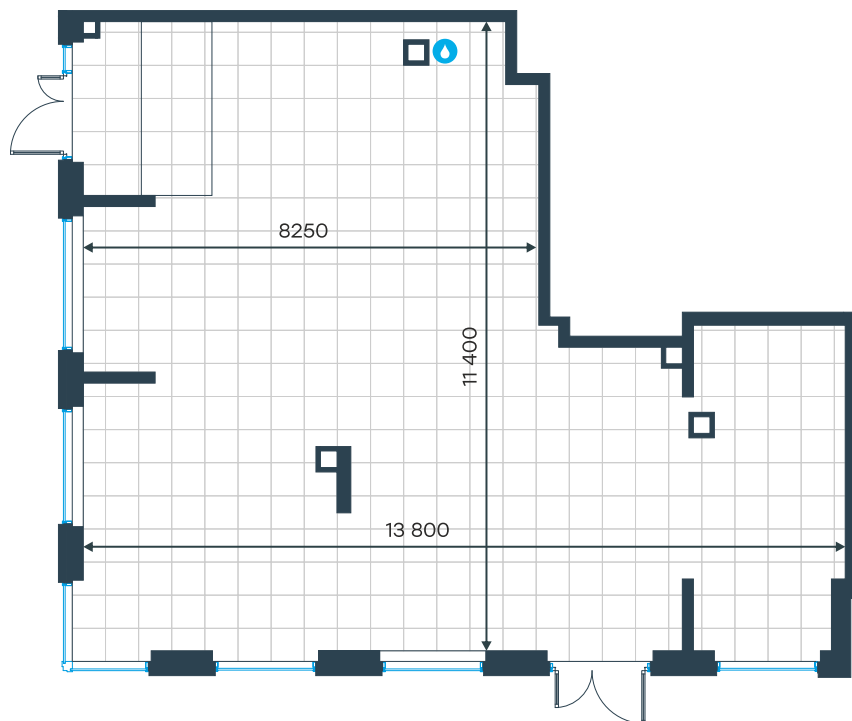

## Помещение 1-01.1.08 в Level Лесной

Комплекс  
Level Лесной

Корпус      Этаж  
26/1          1 из 14

Тип помещения      Площадь  
Ритейл                126,2 м<sup>2</sup>

Цена за  
м<sup>2</sup>  
246 081  
руб.