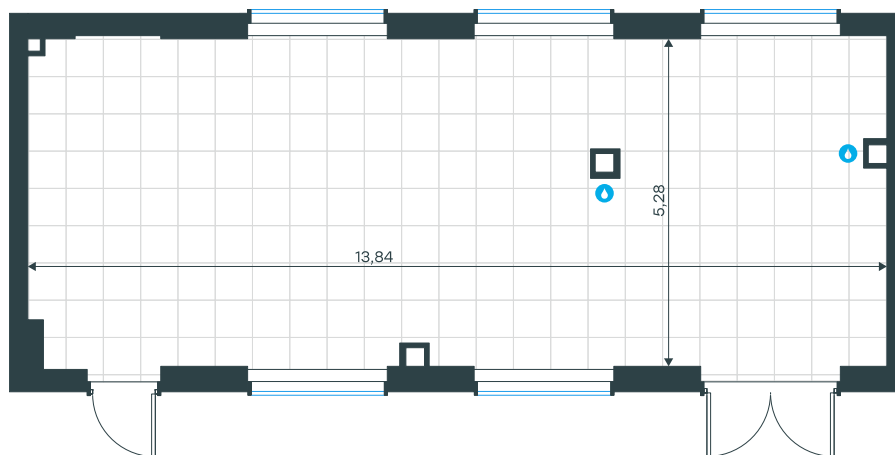

Помещение 5Н в Level Павелецкая Сити

Комплекс

Level Павелецкая Сити

Корпус   Этаж
Стилобат   1 из 1

Тип помещения   Площадь
Ритейл   72,7 м²

Цена за м²
925 592
руб.

67 290 606 руб.

С учетом скидки руб.
до 30.04.26

Условный номер   5Н

стороны света

Застройщик оставляет за собой право досрочного прекращения или изменения условий акции, а также внепланового изменения стоимости.
Распечатано 17.04.26

Офисы продаж

Офис Левел Павелецкая Сити
г. Москва, Дубининская ул., д. 65, стр. 1
Ежедневно 09:00-21:00
Офис Левел Павелецкая Сити
г. Москва, Дубининская ул., д. 65, стр. 1
Ежедневно 10:00-19:00

Для заметок