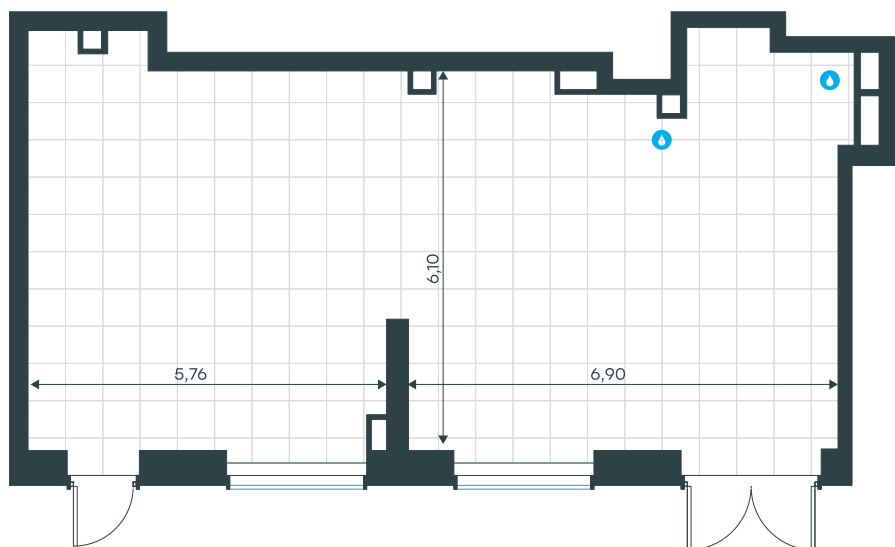

Помещение 7Н в Level Павелецкая Сити

Комплекс

Level Павелецкая Сити

Корпус   Этаж
14   1 из 27

Тип помещения   Площадь
Ритейл   81,5 м²

Цена за м²
845 260
руб.

68 888 708 руб.

С учетом скидки руб.
до 31.07.26

Условный номер   7Н

Застройщик оставляет за собой право досрочного прекращения или изменения условий акции, а также внепланового изменения стоимости.
Распечатано 08.07.26

стороны света

Офисы продаж

Офис Левел Павелецкая Сити
г. Москва, Дубининская ул., д. 65, стр. 1
Ежедневно 09:00-21:00
Офис Левел Павелецкая Сити
г. Москва, Дубининская ул., д. 65, стр. 1
Ежедневно 10:00-19:00

Для заметок