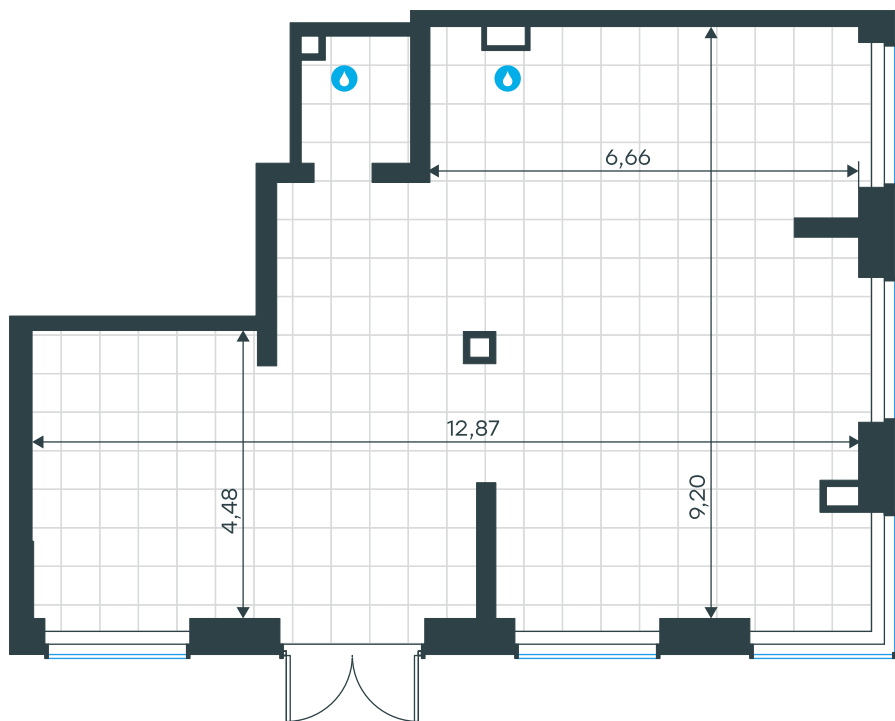

Помещение 8Н в Level Павелецкая Сити

Комплекс

Level Павелецкая Сити

Корпус 14 Этаж 1 из 27

Тип помещения Ритейл Площадь 98,7 м²

Цена за м²
834 597
руб.

82 374 738 руб.

С учетом скидки руб.
до 31.07.26