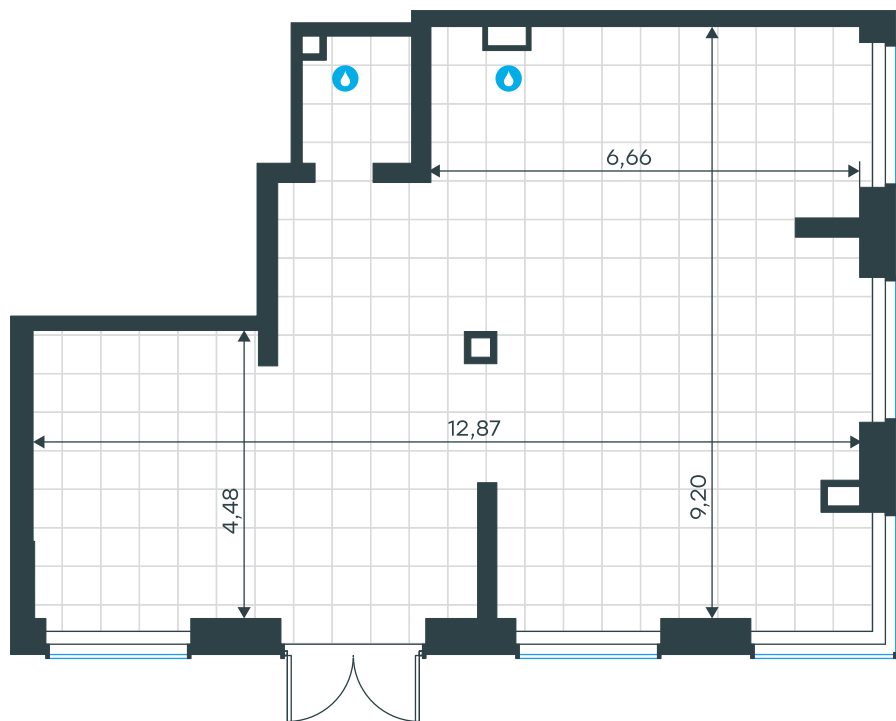

Помещение 8Н в Level Павелецкая Сити

Комплекс

Level Павелецкая Сити

Корпус 14 Этаж 1 из 27

Тип помещения Ритейл Площадь 98,7 м²

Цена за м²
834 597
руб.

82 374 737 руб.

С учетом скидки руб.
до 31.05.26