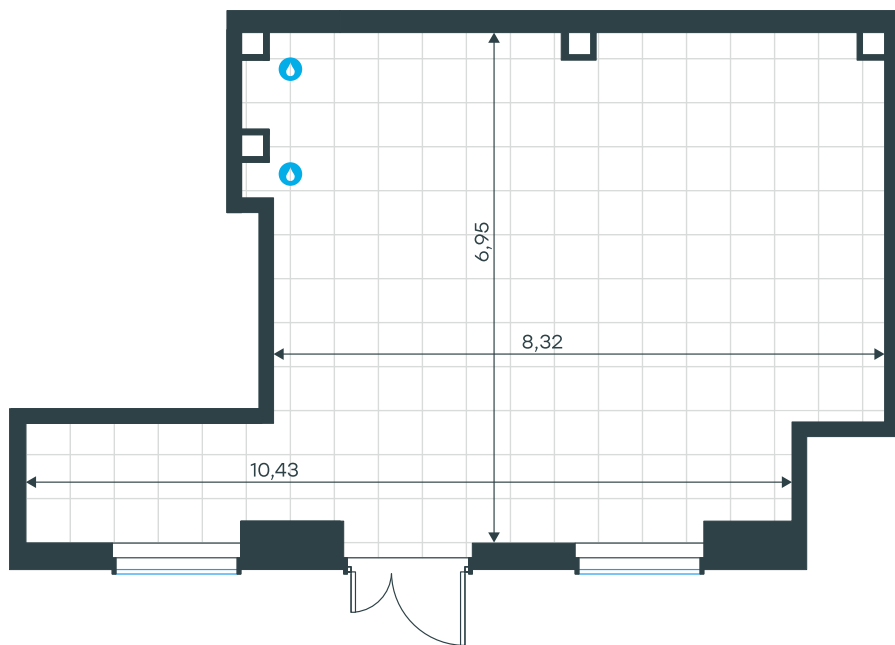

## Помещение 16Н в Level Павелецкая Сити

Комплекс

Level Павелецкая Сити

Корпус            Этаж  
15                    1 из 45

Тип помещения    Площадь  
Ритейл              60,3 м<sup>2</sup>

Цена за м<sup>2</sup>  
562 739  
руб.