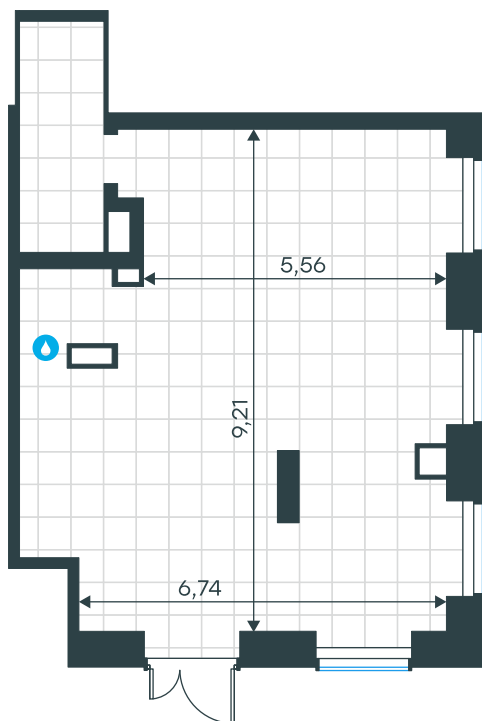

## Помещение 17Н в Level Павелецкая Сити

стороны света

Комплекс

Level Павелецкая Сити

Корпус            Этаж  
15                    1 из 45

Тип помещения    Площадь  
Ритейл              73,2 м<sup>2</sup>