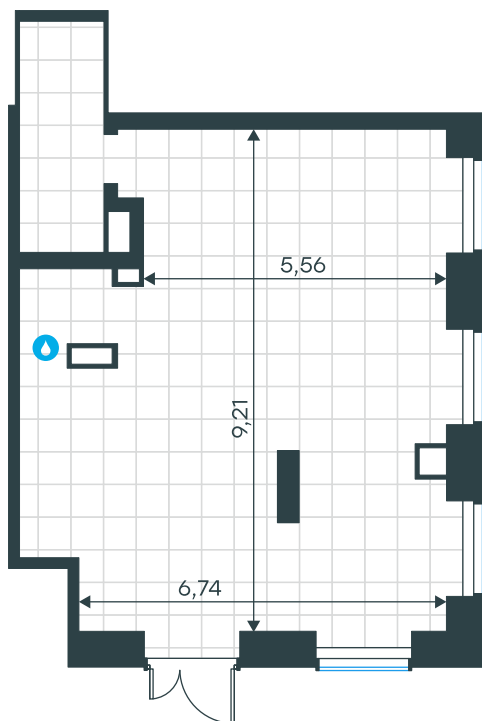

Помещение 17Н в Level Павелецкая Сити

стороны света

Комплекс

Level Павелецкая Сити

Корпус 15 Этаж 1 из 45

Тип помещения Ритейл Площадь 73,2 м²

Цена за м²
547 139
руб.

40 050 638 руб.