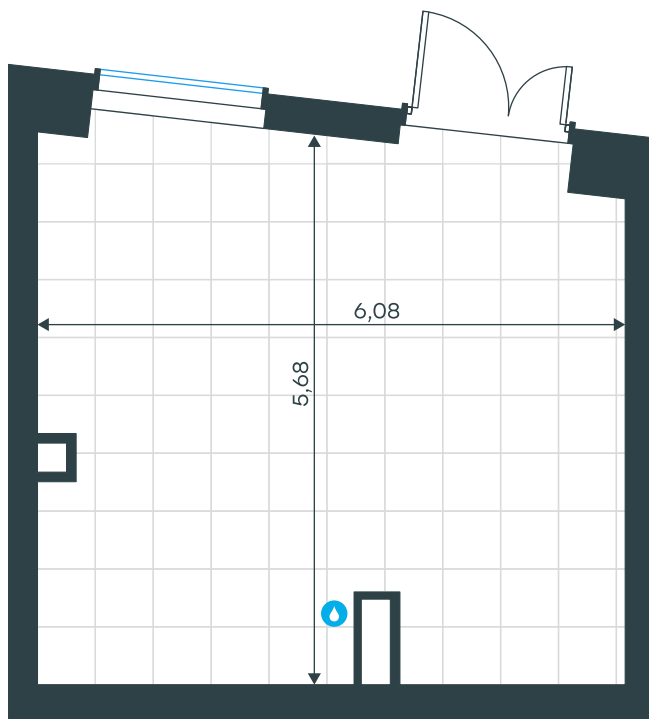

## Помещение 19Н в Level Павелецкая Сити

Комплекс

Level Павелецкая Сити

Корпус            Этаж  
15                    1 из 45

Тип помещения    Площадь  
Ритейл                33,3 м<sup>2</sup>

Цена за м<sup>2</sup>  
727 881  
руб.