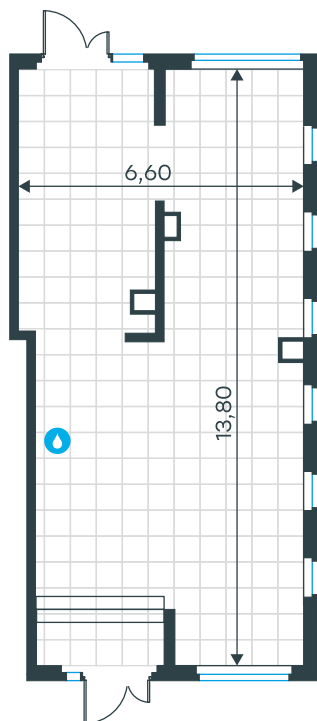

Помещение 24-2-06 а в Level Лесной

стороны света

Комплекс
Level Лесной

Корпус Этаж
24/2 1 из 15

Тип помещения Площадь
Ритейл 86,6 м²

Цена за
м²
290 744
руб.

25 178 497 руб.

С учетом скидки руб.
до 31.07.26