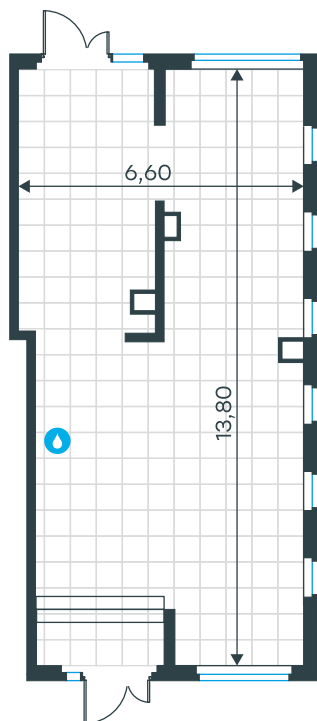

Помещение 24-2-06 а в Level Лесной

стороны света

Комплекс
Level Лесной

Корпус Этаж
24/2 1 из 15

Тип помещения Площадь
Ритейл 86,6 м²

Цена за
м²
290 744
руб.

25 178 496 руб.

С учетом скидки руб.
до 30.04.26