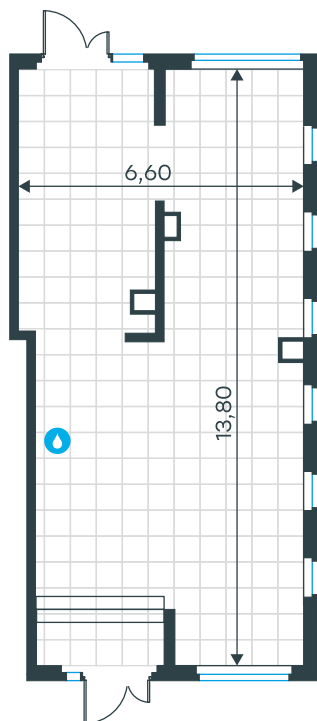

## Помещение 24-2-06 а в Level Лесной

стороны света

Комплекс  
Level Лесной

Корпус      Этаж  
24/2          1 из 15

Тип помещения      Площадь  
Ритейл                86,6 м<sup>2</sup>

Цена за  
м<sup>2</sup>