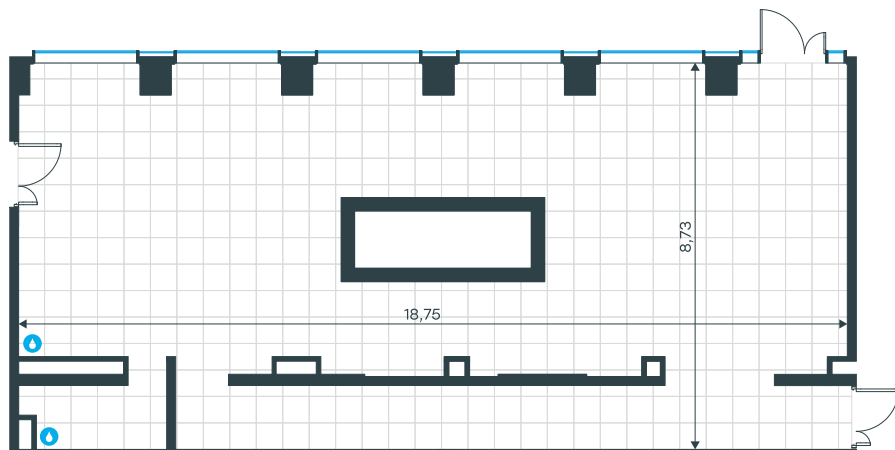

Помещение 12Н в Level Селигерская

Комплекс

Level Селигерская

Корпус

Этаж

5

1 из 40

Тип помещения Площадь

Ритейл

144,2 м²

Цена за м²

444 442

руб.

64 088 552 руб.

С учетом скидки руб.

до 30.06.26

Условный номер

12Н

Застройщик оставляет за собой право досрочного прекращения или изменения условий акции, а также внепланового изменения стоимости.

Распечатано 28.05.26

Офисы продаж

Офис Левел Селигерская
г. Москва, Ильменский пр-д, д. 12, к. 2
Ежедневно 09:00-21:00
Офис Левел Селигерская
Жилой комплекс Левел Селигерская, к2
Ежедневно 10:00-19:00

Для заметок