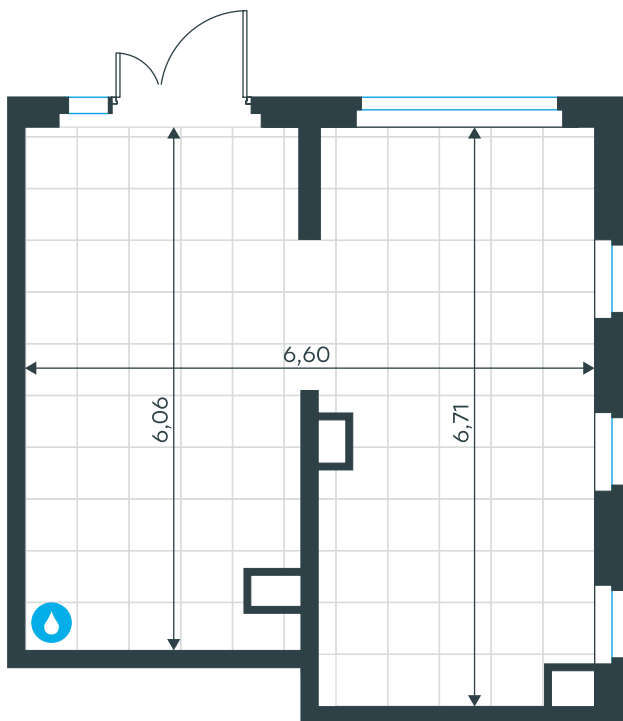

## Помещение 24-3-06 а в Level Лесной

стороны света

Комплекс  
Level Лесной

Корпус      Этаж  
24/3          1 из 15

Тип помещения      Площадь  
Ритейл                40,6 м<sup>2</sup>

Цена за  
м<sup>2</sup>  
502 891  
руб.