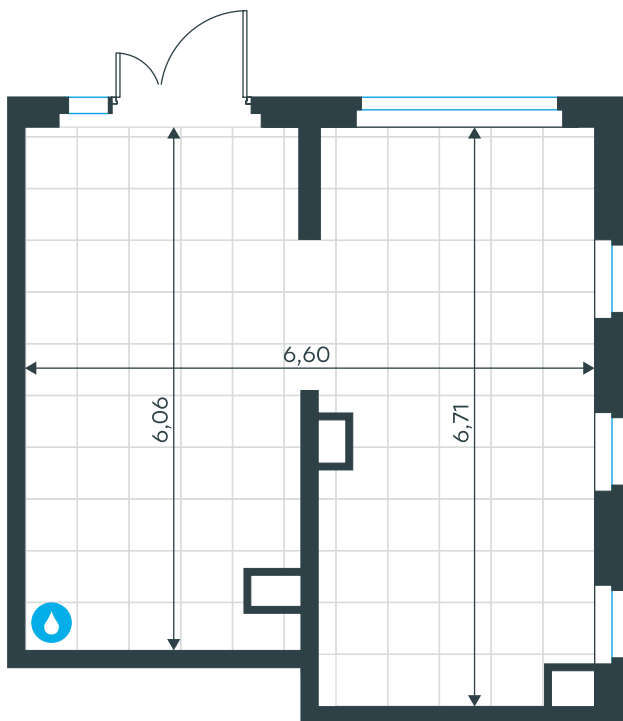

Помещение 24-3-06 а в Level Лесной

Комплекс
Level Лесной

Корпус Этаж
24/3 1 из 15

Тип помещения Площадь
Ритейл 40,6 м²

Цена за
м²
449 955
руб.

18 268 212 руб.

С учетом скидки руб.
до 31.07.26

Условный 24-3-06
номер а