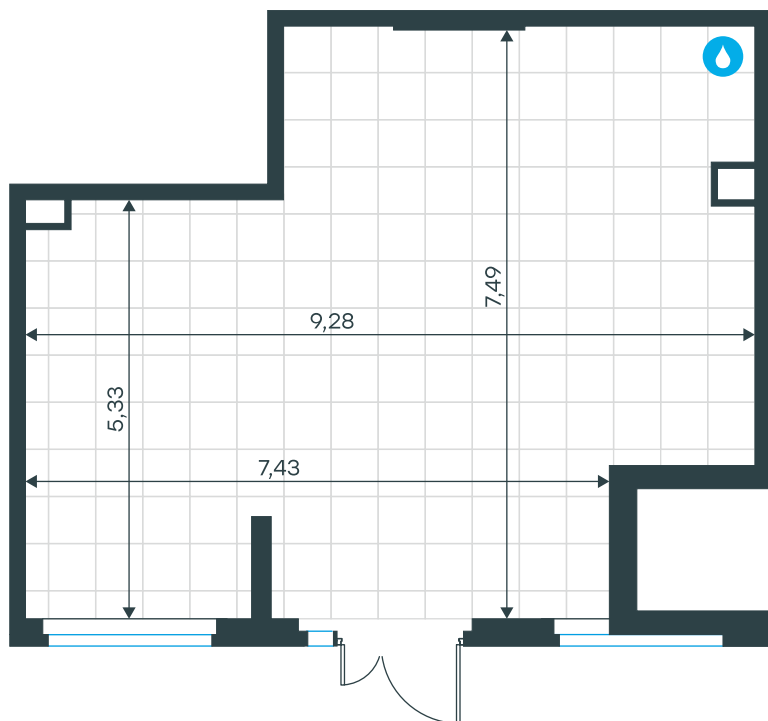

## Помещение 24-3-06 в в Level Лесной

стороны света

Комплекс  
Level Лесной

Корпус      Этаж  
24/3          1 из 15

Тип помещения      Площадь  
Ритейл                58,9 м<sup>2</sup>

Цена за  
м<sup>2</sup>  
349 105  
руб.