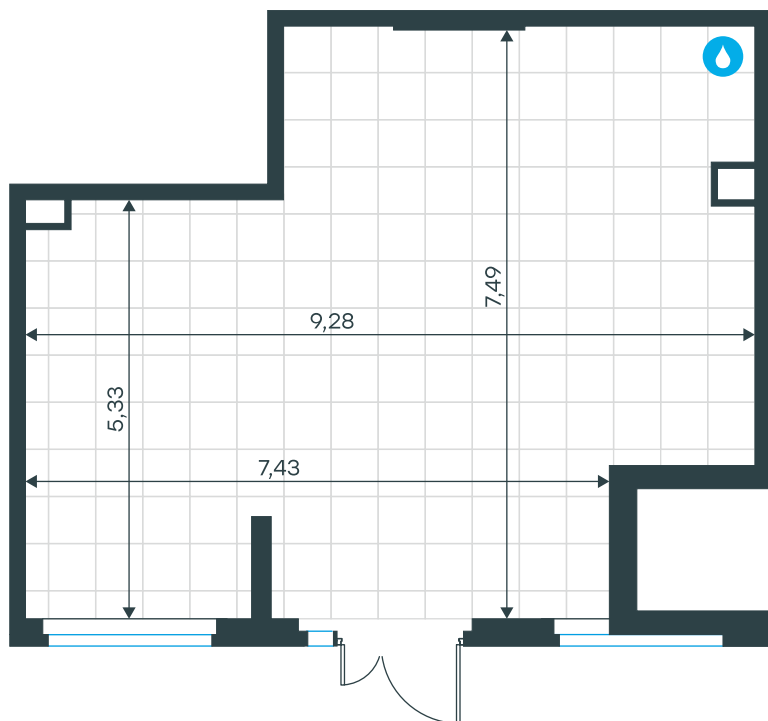

Помещение 24-3-06 в в Level Лесной

стороны света

Комплекс
Level Лесной

Корпус Этаж
24/3 1 из 15

Тип помещения Площадь
Ритейл 58,9 м²

Цена за
м²
349 105
руб.

20 562 297 руб.

С учетом скидки руб.
до 31.05.26