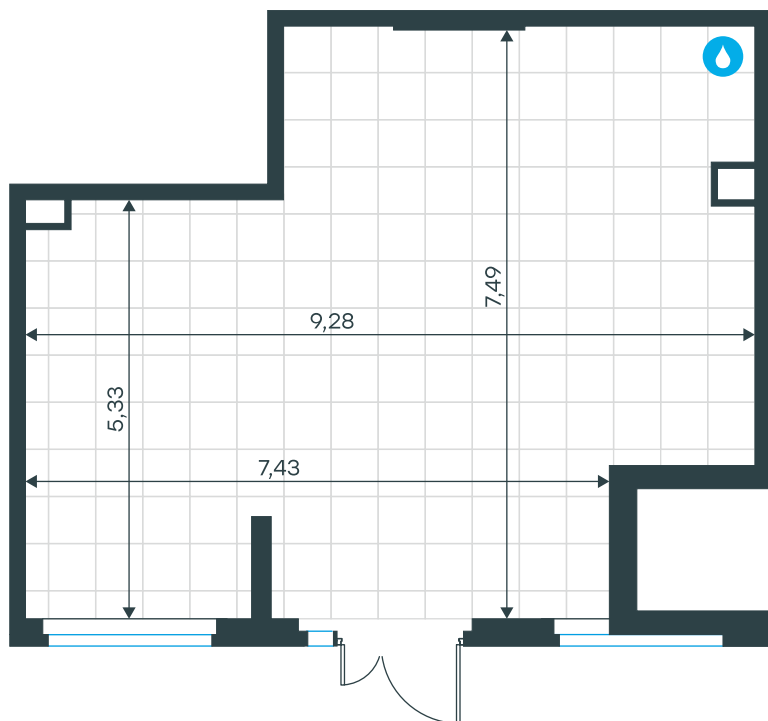

Помещение 24-3-06 в в Level Лесной

стороны света

Комплекс
Level Лесной

Корпус Этаж
24/3 1 из 15

Тип помещения Площадь
Ритейл 58,9 м²

Цена за
м²
349 105
руб.

20 562 298 руб.

С учетом скидки руб.
до 31.07.26