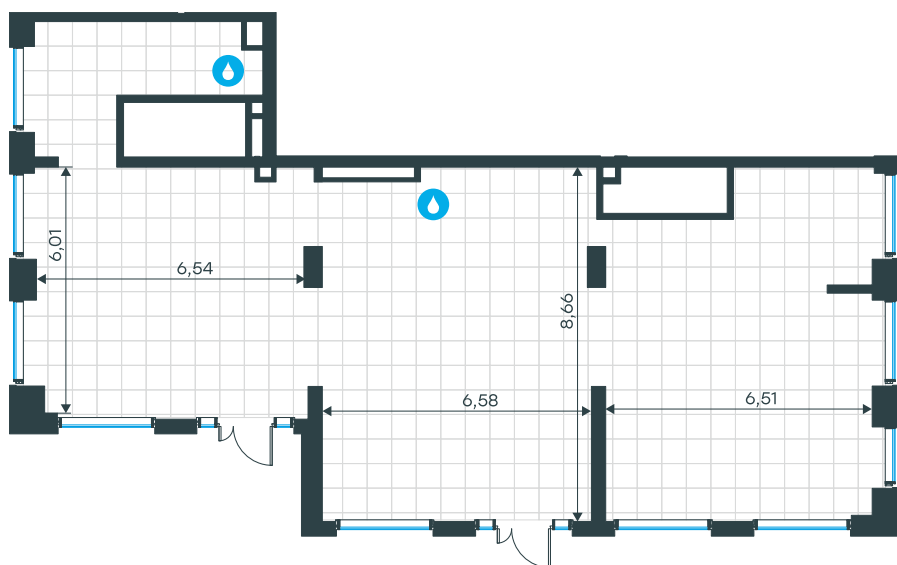

Помещение 14Н в Level Южнопортовая

Комплекс

Level Южнопортовая

Корпус

Этаж

9

1 из 49

Тип помещения Площадь