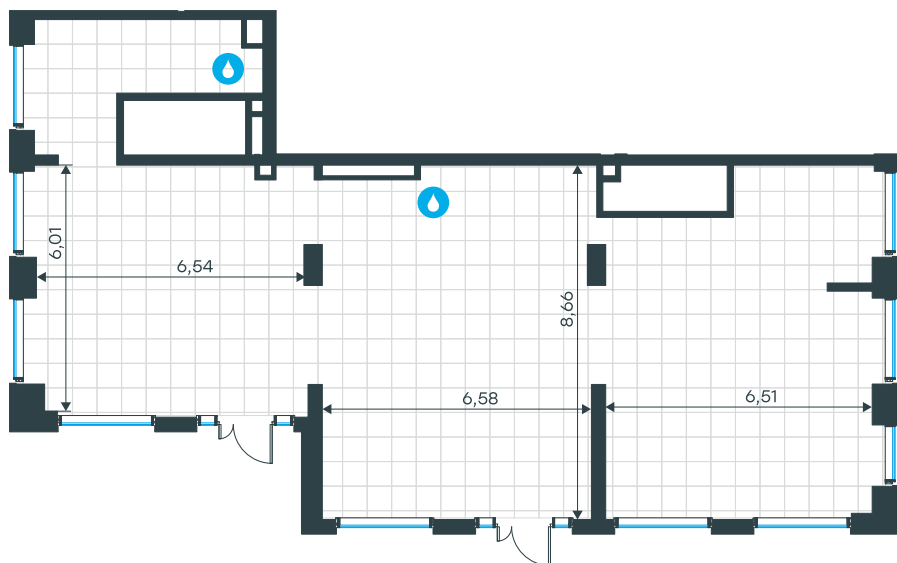

Помещение 14Н в Level Южнопортовая

Комплекс

Level Южнопортовая

Корпус 9
Этаж 1 из 49

Тип помещения Ритейл
Таблица:

Тип помещения	Таблица	Таблица
Ритейл	165,5 м²	

Цена за м²
453 415 руб.

75 040 318 руб.

С учетом скидки руб.
до 31.05.26

Условный номер 14Н

Застройщик оставляет за собой право досрочного прекращения или изменения условий акции, а также внепланового изменения стоимости.
Распечатано 23.05.26

Офисы продаж

Офис Левел Южнопортовая
г. Москва, ул. Южнопортовая д. 28А, стр. 17
Ежедневно 09:00-21:00
Офис Левел Южнопортовая
г. Москва, ул. Южнопортовая д. 28А, стр. 17
Ежедневно 10:00-19:00

Для заметок