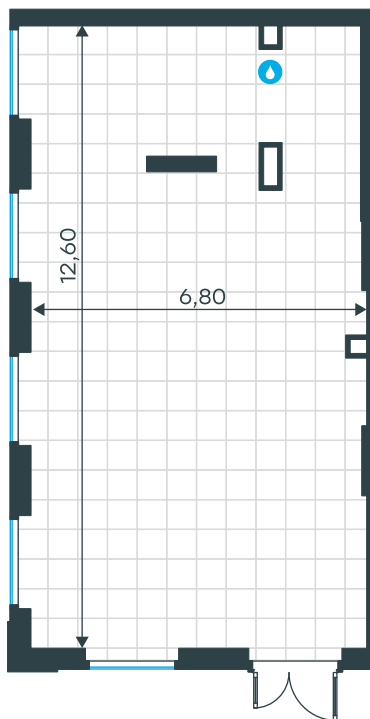

Помещение 31Н в Level Войковская

Комплекс
Level Войковская

Корпус Этаж
3 1 из 20

Тип помещения Площадь
Ритейл 86,0 м²

Цена за
м²
959 276
руб.

82 497 748
руб.

С учетом скидки руб.
до 30.04.26

Условный номер **31Н**