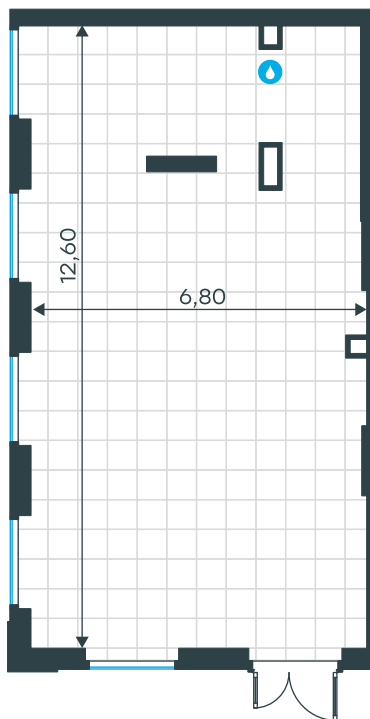

Помещение 31Н в Level Войковская

стороны света

Комплекс
Level Войковская

Корпус Этаж
3 1 из 20

Тип помещения Площадь
Ритейл 86,0 м²

Цена за
м²
959 276
руб.

82 497 749
руб.

С учетом скидки руб.
до 31.07.26