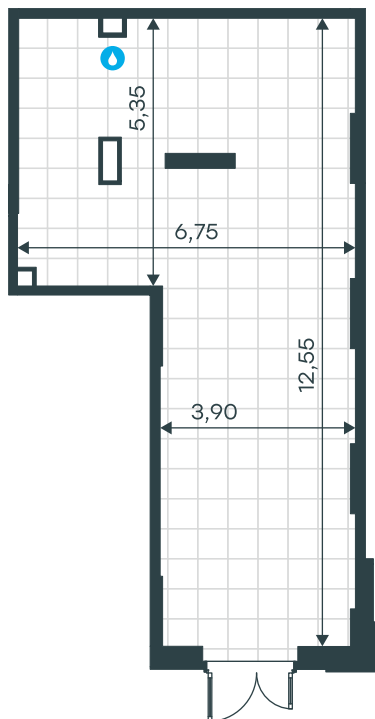

Помещение 24Н в Level Войковская

стороны света

Комплекс

Level Войковская

Корпус 4 Этаж 1 из 26

Тип помещения Ритейл Площадь 62,3 м²

Цена за м²
642 923 руб.

40 054 147 руб.