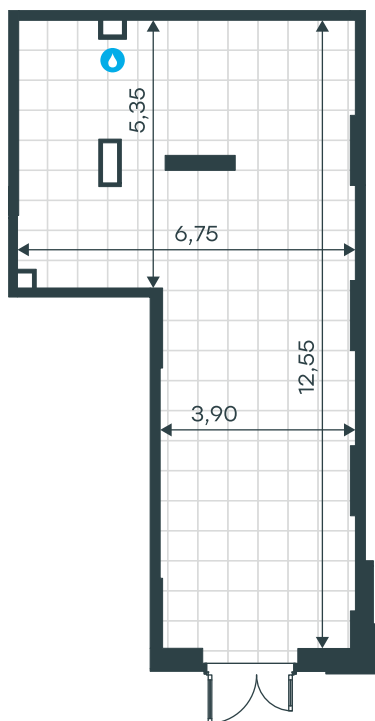

Помещение 24Н в Level Войковская

стороны света

Комплекс

Level Войковская

Корпус 4 Этаж 1 из 26

Тип помещения Ритейл Площадь 62,3 м²

Цена за м²
642 923 руб.

40 054 147 руб.