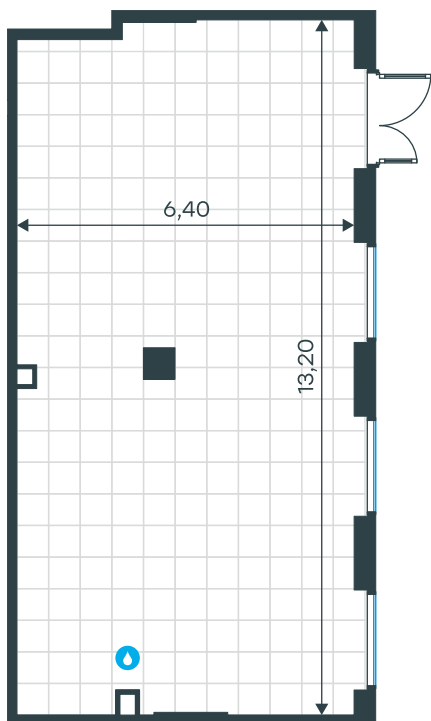

## Помещение 16Н в Level Войковская

Комплекс

Level Войковская

Корпус 5 Этаж 1 из 20

Тип помещения Ритейл Площадь 84,2 м<sup>2</sup>

Цена за м<sup>2</sup>  
639 244 руб.

**53 824 356 руб.**

С учетом скидки руб. до 30.04.26