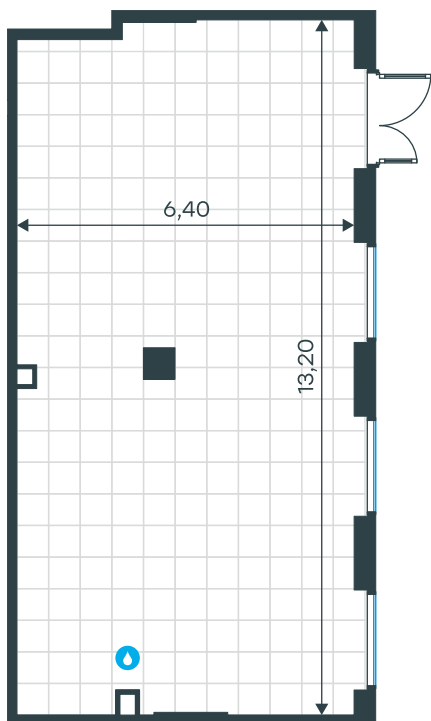

## Помещение 16Н в Level Войковская

стороны света

Комплекс

Level Войковская

Корпус 5      Этаж 1 из 20

Тип помещения Ритейл      Площадь 84,2 м<sup>2</sup>

Цена за м<sup>2</sup>

571 955 руб.