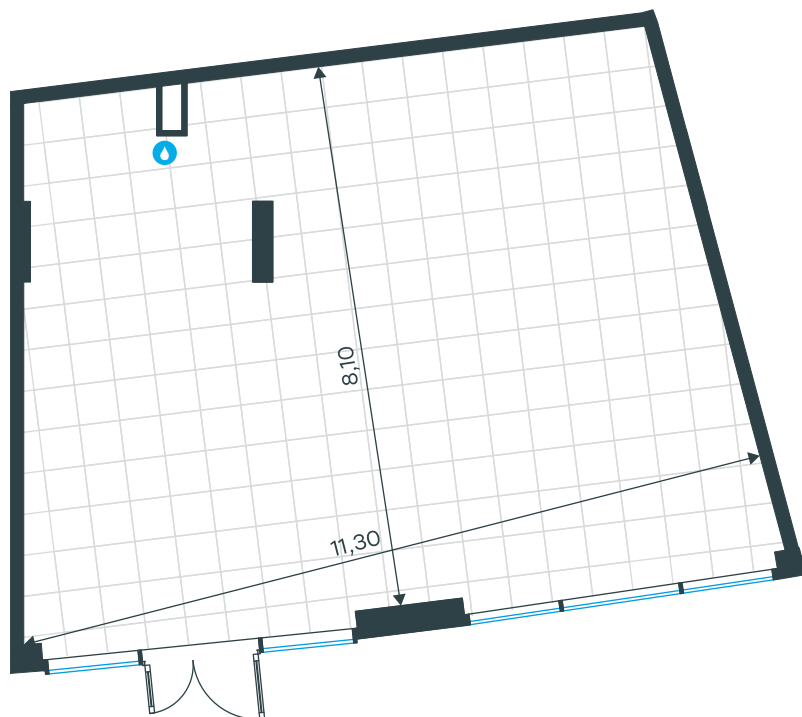

Помещение 20Н в Level Войковская

Комплекс

Level Войковская

Корпус Этаж

Стилобат 1 из 1

Тип помещения Площадь

Ритейл 84,4 м²

Цена за м²