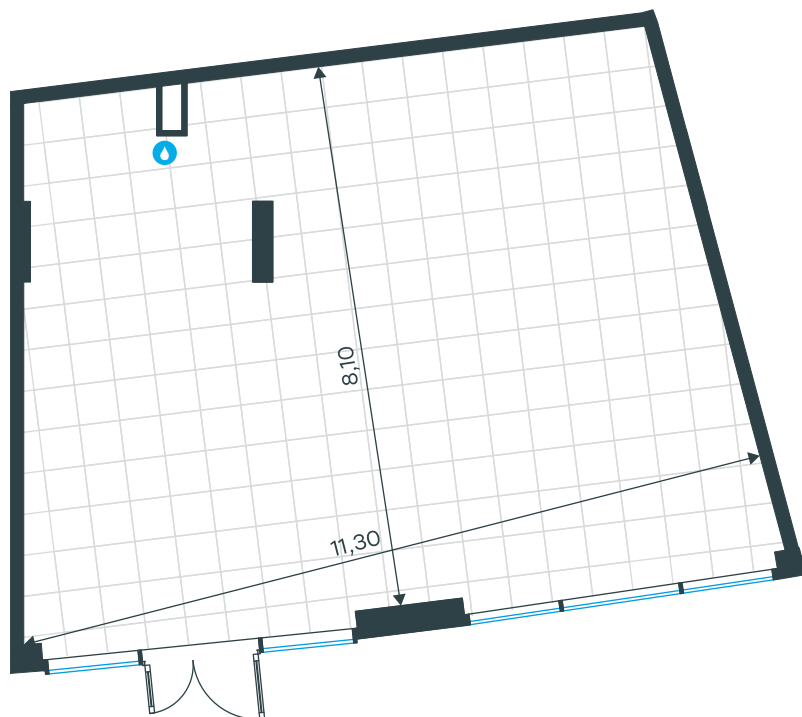

Помещение 20Н в Level Войковская

Комплекс

Level Войковская

Корпус Этаж
Стилобат 1 из 1

Тип помещения Площадь
Ритейл 84,4 м²

Цена за м²

597 060 руб.

50 391 884 руб.