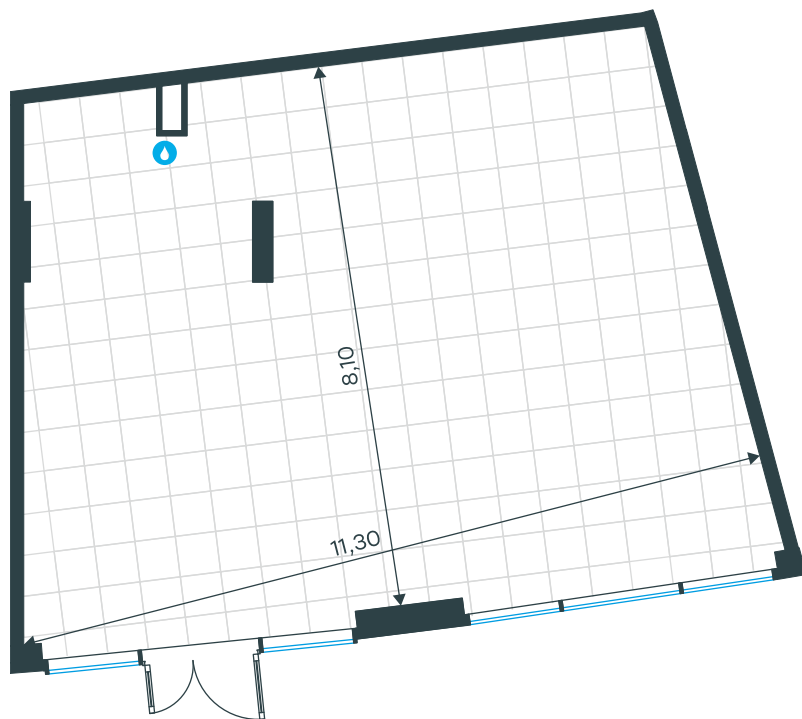

Помещение 20Н в Level Войковская

Комплекс
Level Войковская

Корпус Этаж
Стилобат 1 из 1

Тип помещения Площадь
Ритейл 84,4 м²

Цена за м²
667 302 руб.

56 320 341 руб.

С учетом скидки руб.
до 30.04.26

Условный номер 20Н