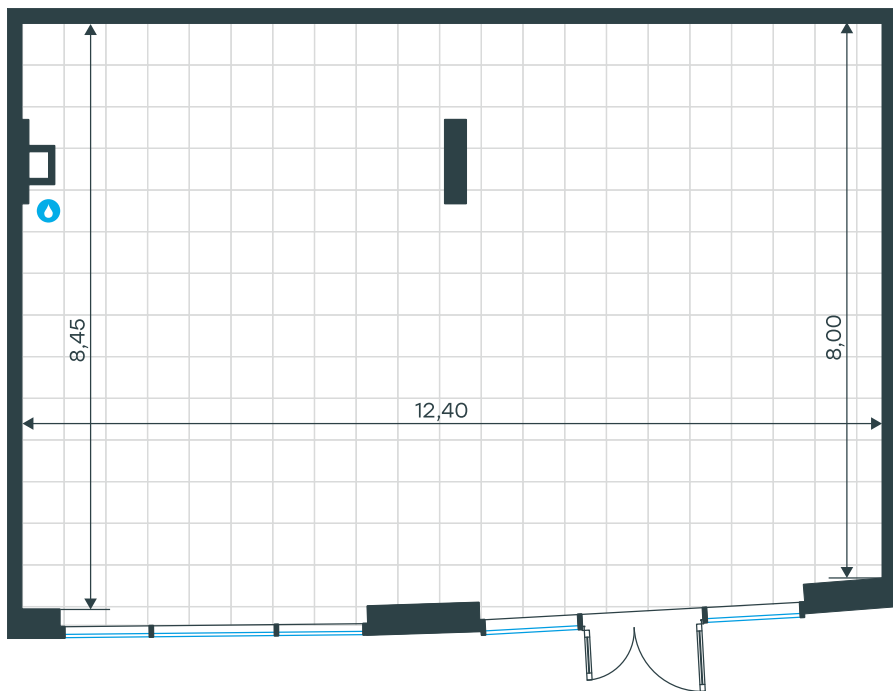

Помещение 21Н в Level Войковская

Комплекс

Level Войковская

Корпус Этаж

Стилобат 1 из 1

Тип помещения Площадь

Ритейл 104,0 м²

Цена за м²