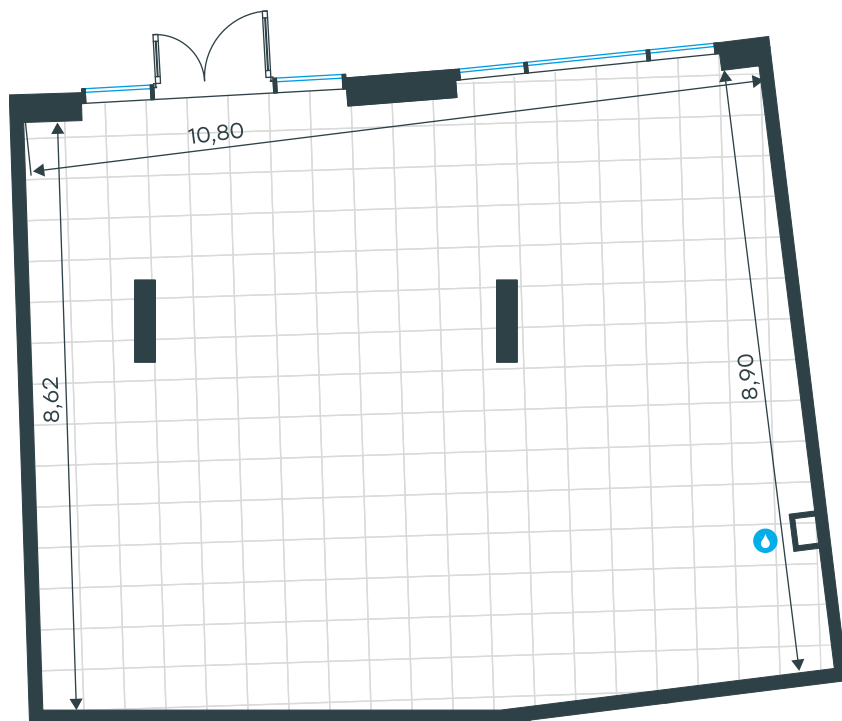

Помещение 13Н в Level Войковская

Комплекс

Level Войковская

Корпус Этаж

Стилобат 1 из 1

Тип помещения Площадь

Ритейл 99,6 м²

Цена за м²