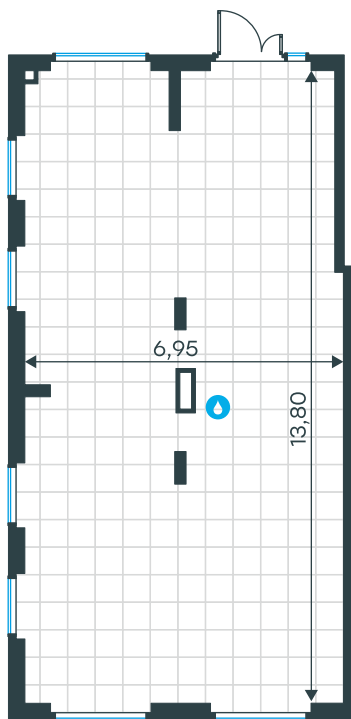

## Помещение 3.6 в Level Лесной

стороны света

Комплекс  
Level Лесной

Корпус      Этаж  
26/3          1 из 15

Тип помещения      Площадь  
Ритейл                96,6 м<sup>2</sup>

Цена за  
м<sup>2</sup>  
257 939  
руб.