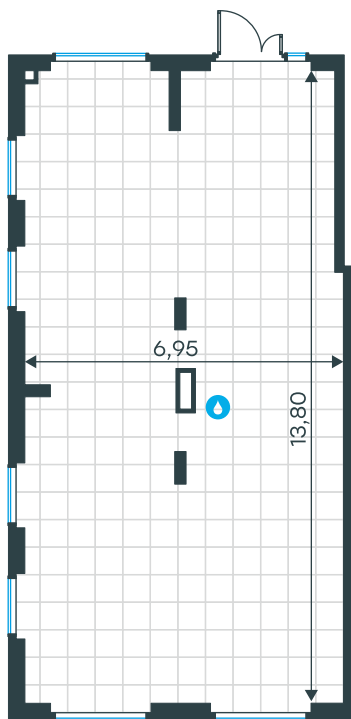

Помещение 3.6 в Level Лесной

стороны света

Комплекс
Level Лесной

Корпус Этаж
26/3 1 из 15

Тип помещения Площадь
Ритейл 96,6 м²

Цена за
м²
257 939
руб.

24 916 913 руб.

С учетом скидки руб.
до 31.07.26