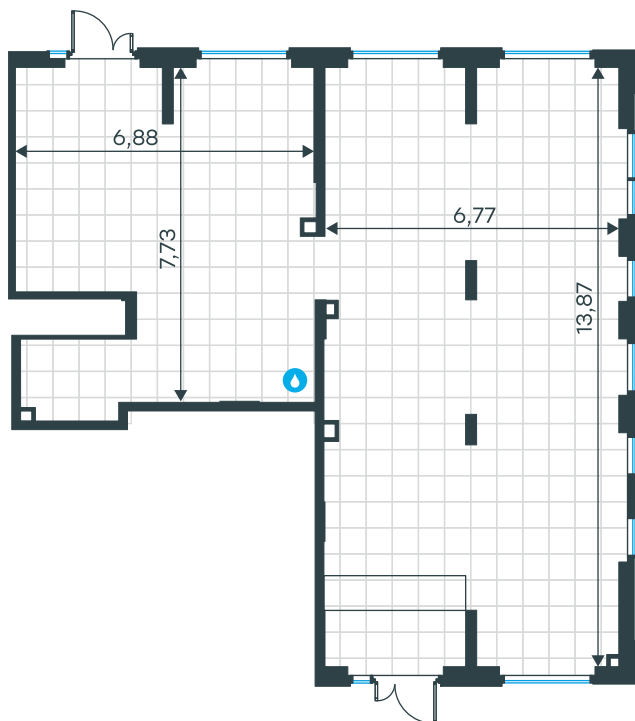

## Помещение 4.1 в Level Лесной

Комплекс  
Level Лесной

Корпус      Этаж  
26/4          1 из 15

Тип помещения      Площадь  
Ритейл                146,8 м<sup>2</sup>

Цена за  
м<sup>2</sup>  
234 157  
руб.