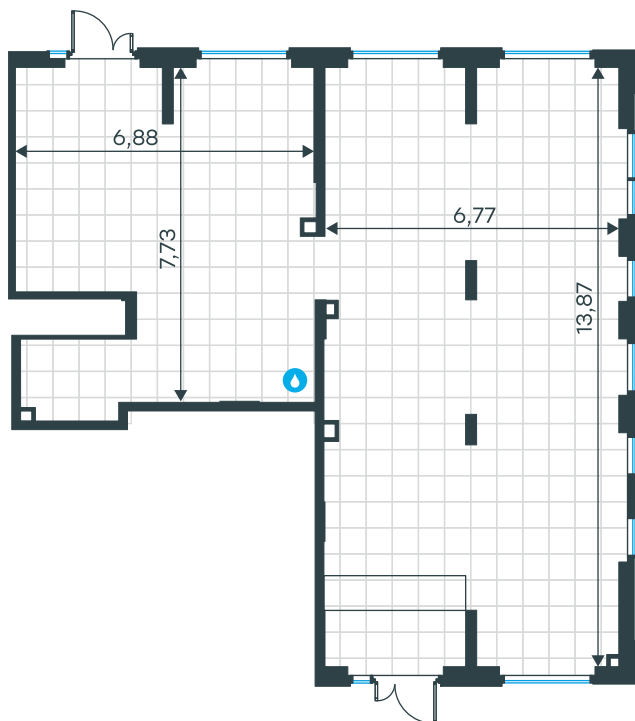

## Помещение 4.1 в Level Лесной

стороны света

Комплекс  
Level Лесной

Корпус      Этаж  
26/4          1 из 15

Тип помещения      Площадь  
Ритейл                146,8 м<sup>2</sup>

Цена за  
м<sup>2</sup>  
234 157  
руб.