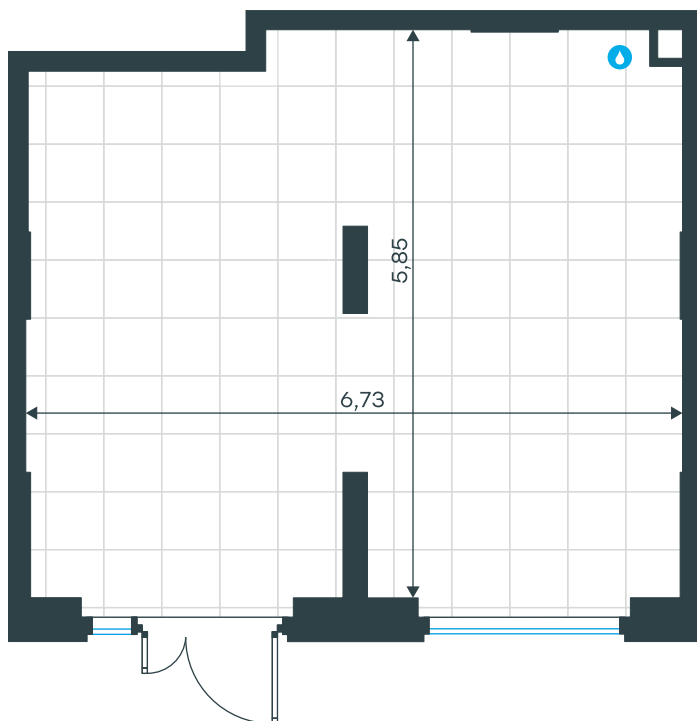

## Помещение 4.2 в Level Лесной

стороны света

Комплекс  
Level Лесной

Корпус      Этаж  
26/4        1 из 15

Тип помещения      Площадь  
Ритейл                39,0 м<sup>2</sup>

Цена за  
м<sup>2</sup>  
348 863  
руб.