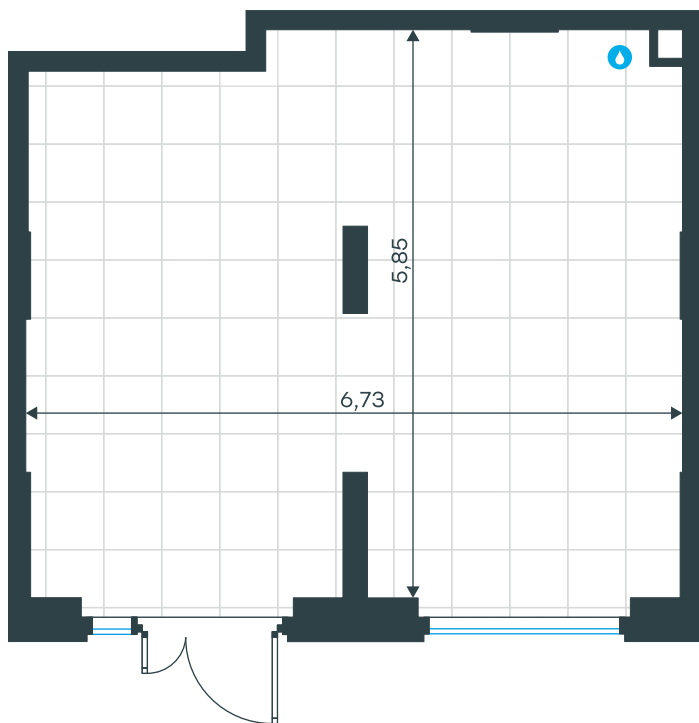

Помещение 4.2 в Level Лесной

Комплекс
Level Лесной

Корпус Этаж
26/4 1 из 15

Тип помещения Площадь
Ритейл 39,0 м²

Цена за
м²
348 863
руб.

13 605 682 руб.

С учетом скидки руб.
до 31.07.26

Условный номер 4.2