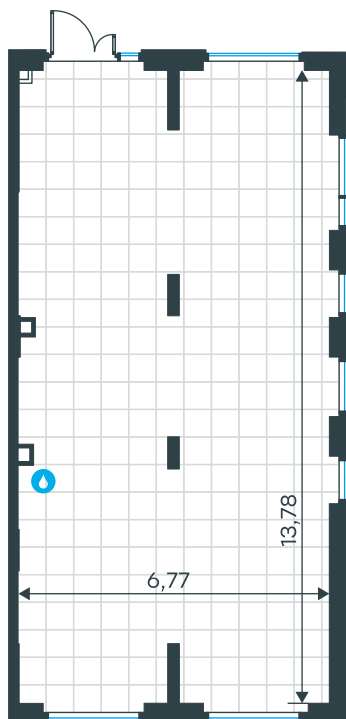

Помещение 5.2 в Level Лесной

стороны света

Комплекс
Level Лесной

Корпус Этаж
26/5 1 из 15

Тип помещения Площадь
Ритейл 95,0 м²

Цена за
м²
266 485
руб.

25 316 080 руб.

С учетом скидки руб.
до 31.05.26