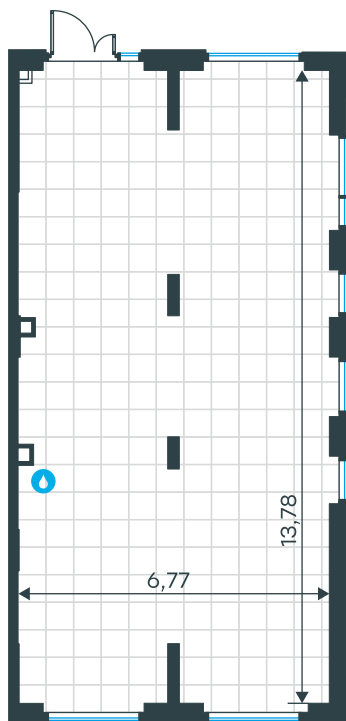

Помещение 5.2 в Level Лесной

стороны света

Комплекс
Level Лесной

Корпус Этаж
26/5 1 из 15

Тип помещения Площадь
Ритейл 95,0 м²

Цена за
м²
266 485
руб.

25 316 081 руб.

С учетом скидки руб.
до 31.07.26