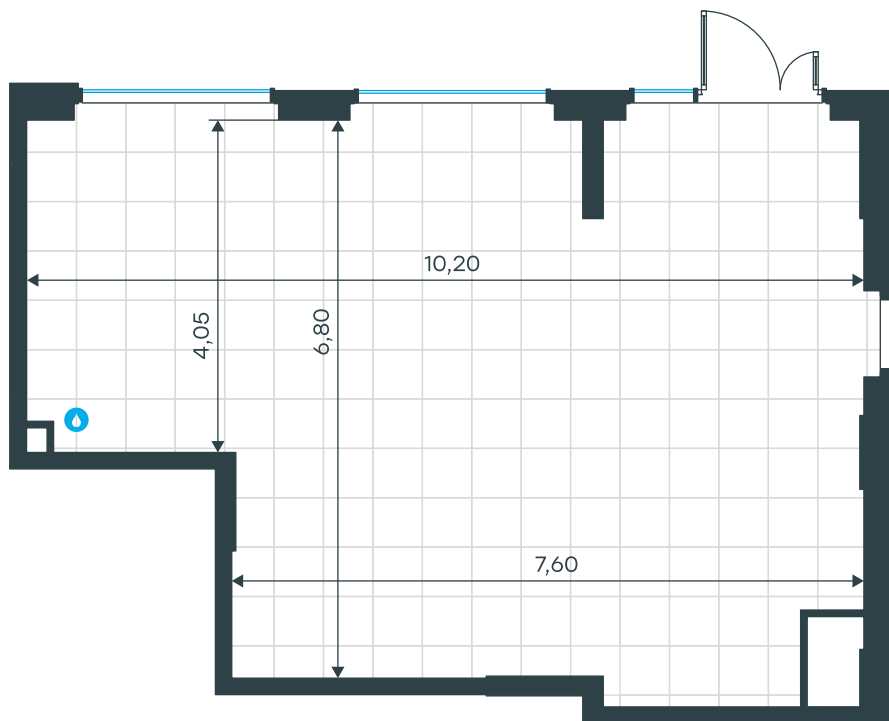

Помещение 2.01.2.07 в Level Лесной

стороны света

Комплекс
Level Лесной

Корпус Этаж
26/2 1 из 15

Тип помещения Площадь
Ритейл 63,8 м²

Цена за
м²
303 039
руб.

19 333 908 руб.

С учетом скидки руб.
до 31.05.26