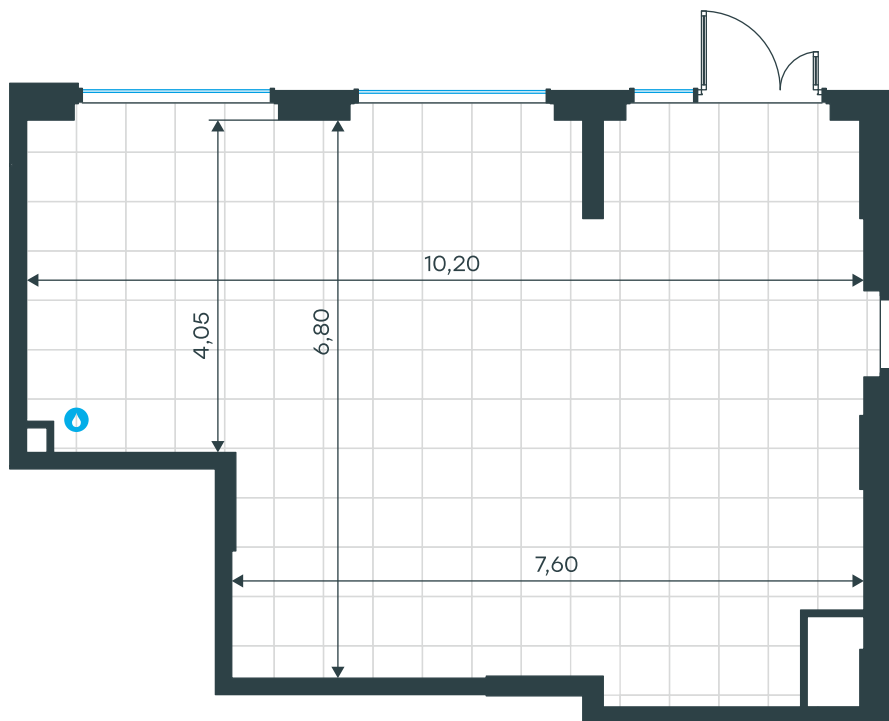

Помещение 2.01.2.07 в Level Лесной

стороны света

Комплекс
Level Лесной

Корпус Этаж
26/2 1 из 15

Тип помещения Площадь
Ритейл 63,8 м²

Цена за
м²
303 039
руб.

19 333 909 руб.

С учетом скидки руб.
до 31.07.26