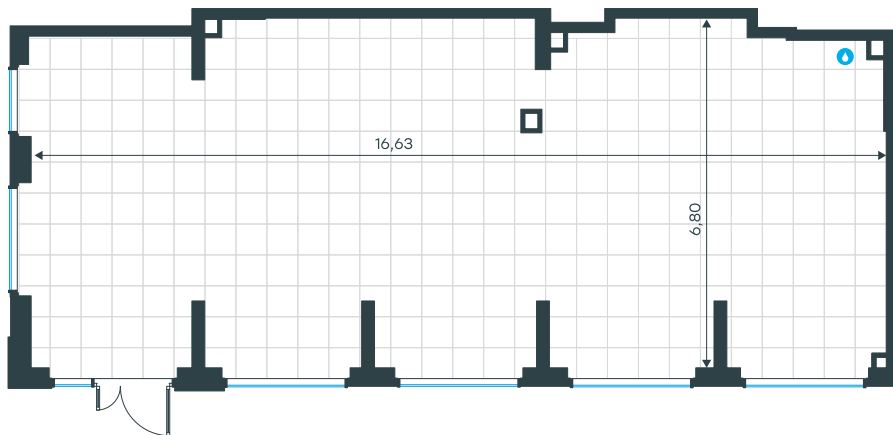

Помещение 2.01.1.02 в Level Лесной

Комплекс
Level Лесной

Корпус   Этаж
26/2   1 из 15

Тип помещения   Площадь
Ритейл   111,3 м²

Цена за
м²
224 958
руб.

25 037 834 руб.

С учетом скидки руб.
до 31.05.26

Условный номер   2.01.1.02

Застройщик оставляет за собой право досрочного прекращения или изменения условий акции, а также внепланового изменения стоимости.
Распечатано 23.05.26

стороны света

Офисы продаж

Офис продаж Левел Лесной
г.о. Красногорск, п. Отрадное, ул. Кленовая д. 1
Ежедневно 09:00-21:00
Офис Левел Лесной
г.о. Красногорск, п. Отрадное, ул. Кленовая д. 1
Ежедневно 10:00-19:00

Для заметок