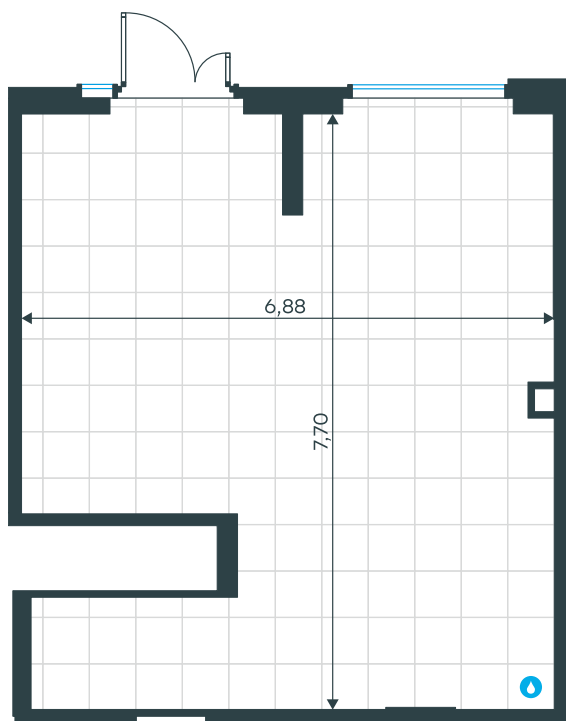

Помещение 3.1 в Level Лесной

стороны света

Комплекс
Level Лесной

Корпус Этаж
26/3 1 из 15

Тип помещения Площадь
Ритейл 50,2 м²

Цена за
м²
334 132
руб.

16 773 466 руб.

С учетом скидки руб.
до 31.05.26