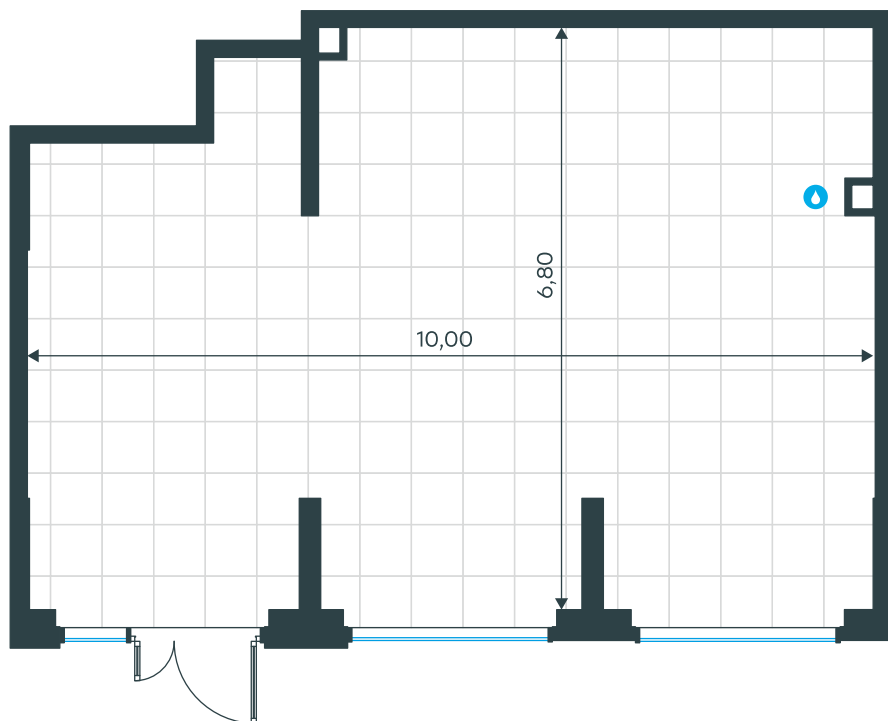

## Помещение 2.01.2.05 в Level Лесной

стороны света

Комплекс  
Level Лесной

Корпус      Этаж  
26/2        1 из 15

Тип помещения      Площадь  
Ритейл                64,0 м<sup>2</sup>

Цена за  
м<sup>2</sup>  
232 331  
руб.