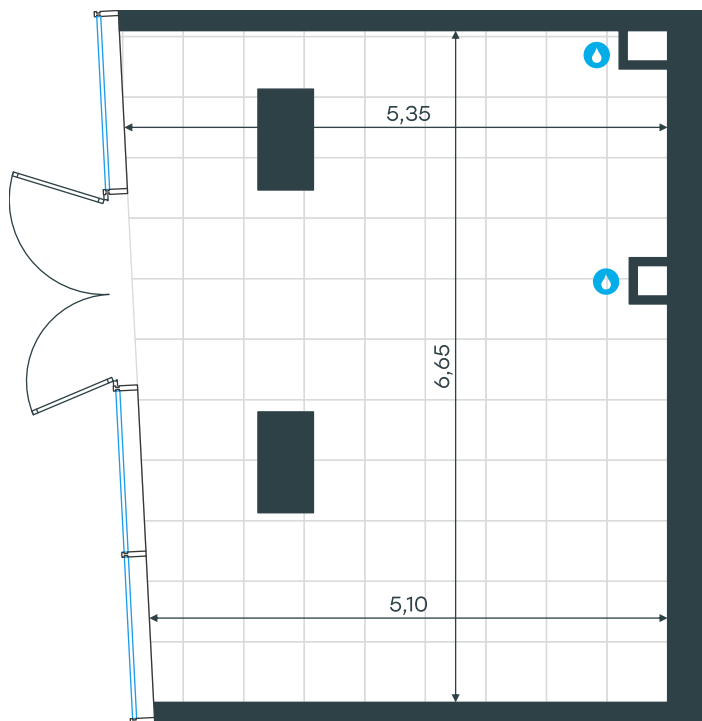

## Помещение 2Нв в Level Звенигородская, этап 1

Комплекс

Level Звенигородская,  
этап 1

Корпус            Этаж  
1                    1 из 48

Тип помещения    Площадь  
Ритейл              33,0 м<sup>2</sup>

Цена за м<sup>2</sup>  
1 026 479  
руб.

**33 873 834 руб.**

С учетом скидки руб.  
до 31.05.26

Условный номер    2Нв

стороны света

Застройщик оставляет за собой право досрочного прекращения или изменения условий акции, а также внепланового изменения стоимости.  
Распечатано 21.05.26