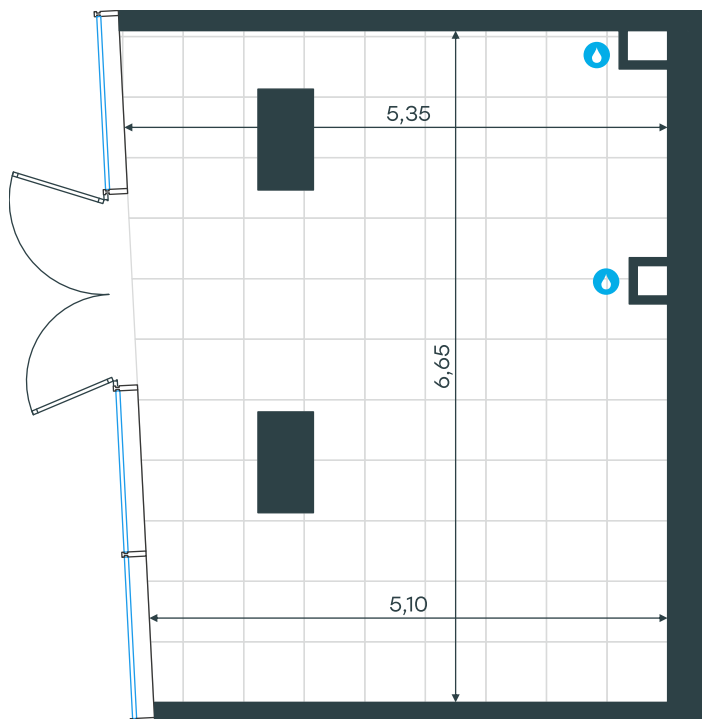

## Помещение 2Нв в Level Звенигородская, этап 1

стороны света

Комплекс

Level Звенигородская,  
этап 1

Корпус            Этаж  
1                    1 из 48

Тип помещения    Площадь  
Ритейл              33,0 м<sup>2</sup>