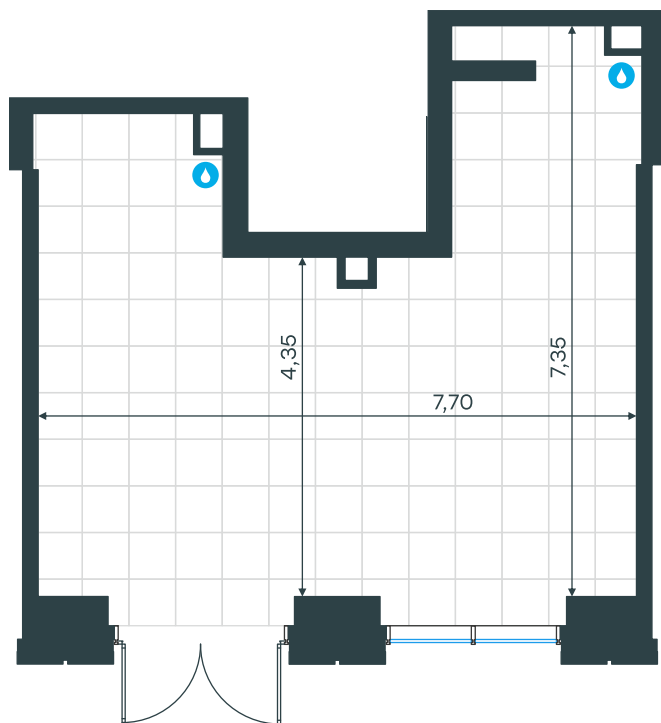

Помещение 2На в Level Звенигородская, этап 1

стороны света

Комплекс

Level Звенигородская,
этап 1

Корпус Этаж
1 1 из 48

Тип помещения Площадь
Ритейл 45,9 м²

Цена за м²
896 969
руб.

41 170 898 руб.