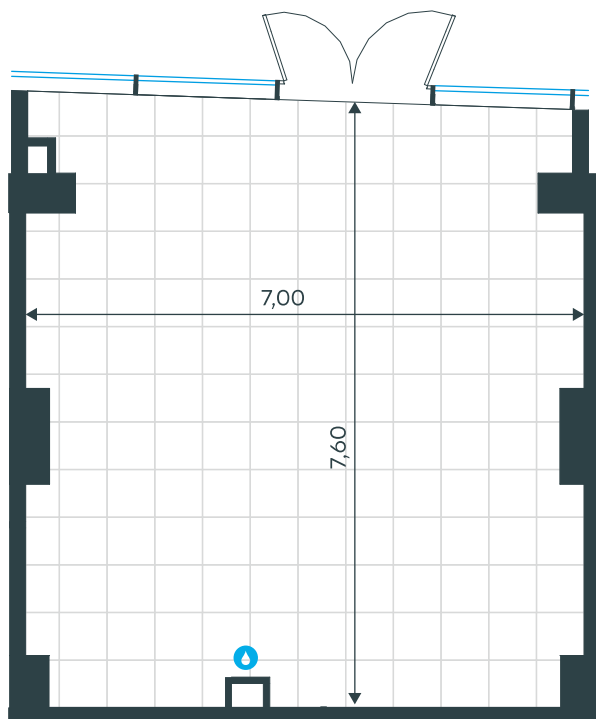

Помещение ЗНБ в Level Звенигородская, этап 1

стороны света

Комплекс

Level Звенигородская,
этап 1

Корпус	Этаж
1	1 из 48

Тип помещения	Площадь
Ритейл	50,4 м ²

Цена за м²
1 113 069
руб.

56 098 682 руб.