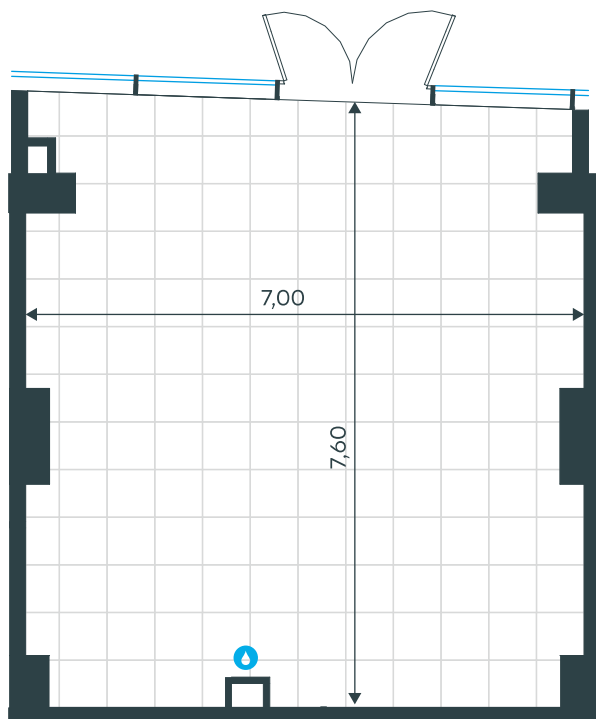

Помещение ЗНБ в Level Звенигородская, этап 1

стороны света

Комплекс

Level Звенигородская,
этап 1

Корпус Этаж
1 1 из 48

Тип помещения Площадь
Ритейл 50,4 м²

Цена за м²
1 113 069
руб.

56 098 702 руб.