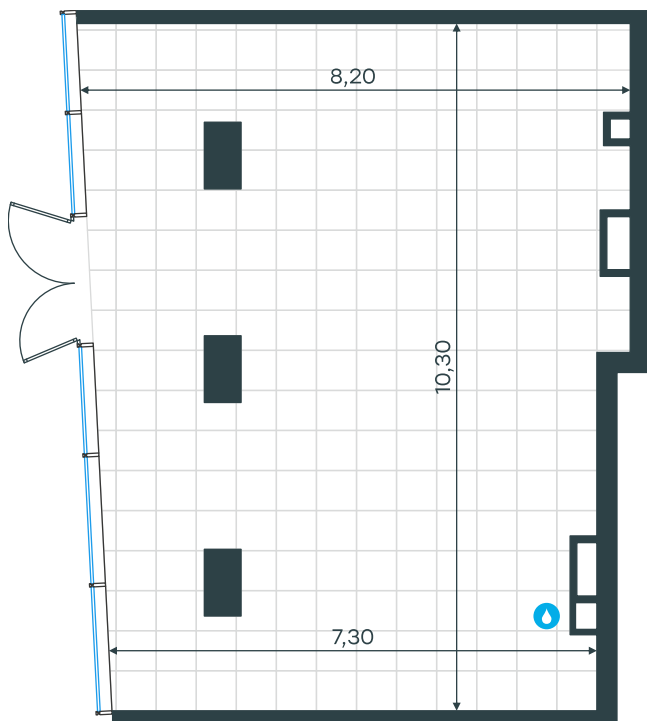

## Помещение 2Нг в Level Звенигородская, этап 1

Комплекс

Level Звенигородская,  
этап 1

Корпус            Этаж  
1                    1 из 48

Тип помещения    Площадь  
Ритейл              76,5 м<sup>2</sup>