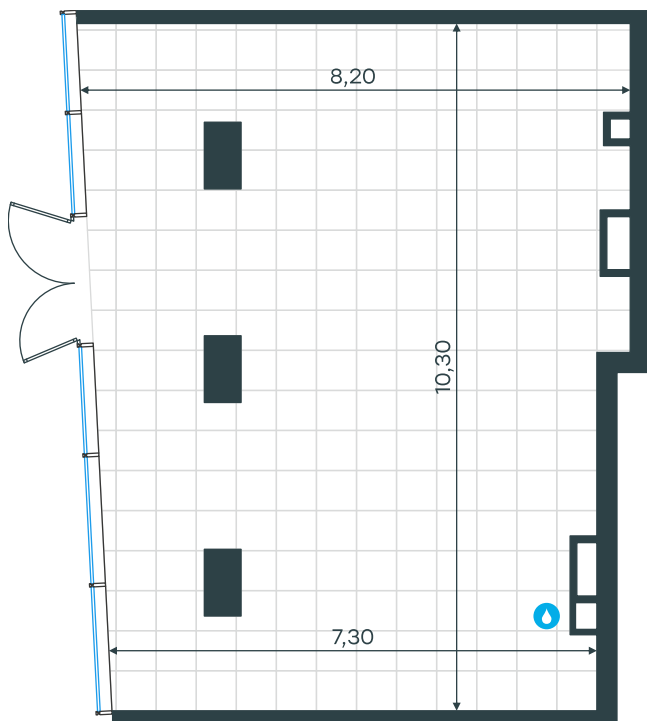

Помещение 2Нг в Level Звенигородская, этап 1

Комплекс

Level Звенигородская,
этап 1

Корпус Этаж
1 1 из 48

Тип помещения Площадь
Ритейл 76,5 м²

Цена за м²
814 523
руб.

62 311 022 руб.

С учетом скидки руб.
до 30.06.26