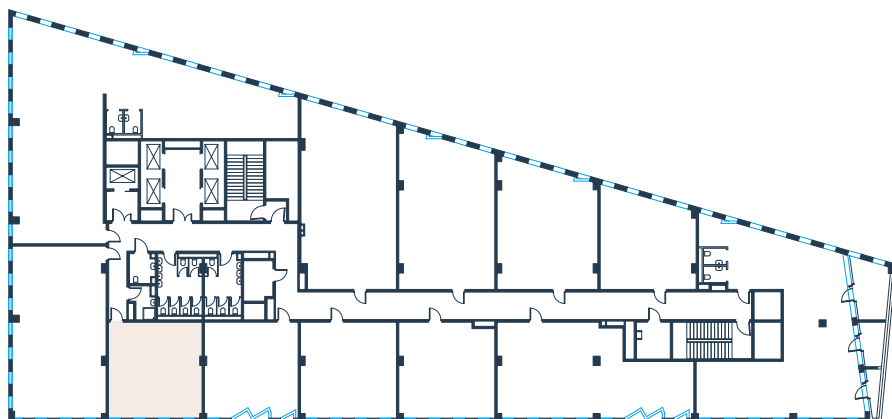

Помещение 12Ф в Level work Нижегородская

Комплекс

Level work Нижегородская

Корпус

Этаж

1

5 из 14

Тип помещения

Площадь

Офис

65,4 м²

Цена за м²

387 755 руб.

25 359 183 руб.

Условный номер

12Ф