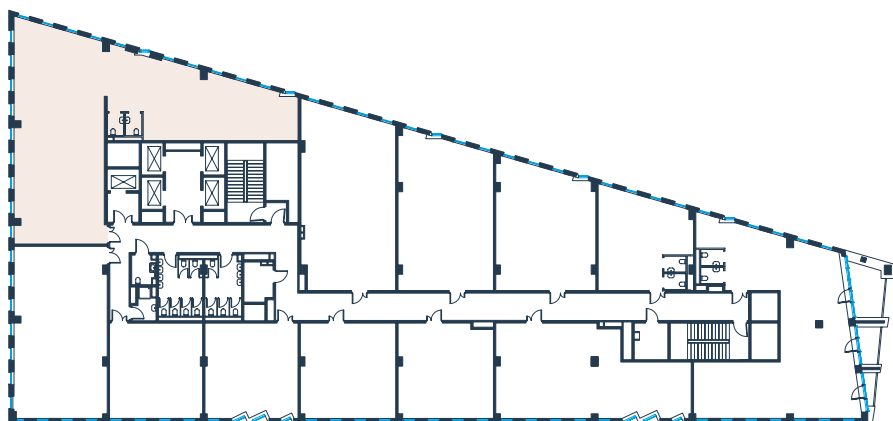

## Помещение 14Ф в Level work Нижегородская

Комплекс

Level work Нижегородская

Корпус

Этаж

1

5 из 14

Тип помещения

Площадь

Офис

242,2 м<sup>2</sup>

Цена за м<sup>2</sup>

278 214 руб.

**67 383 502 руб.**

С учетом скидки руб.

до 30.06.26