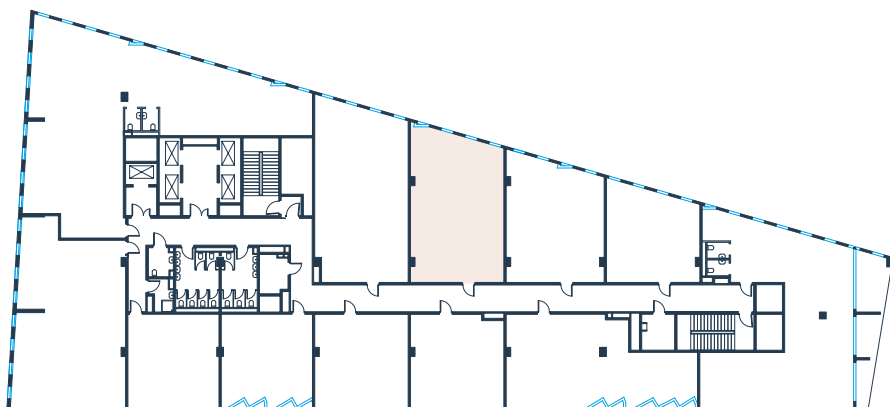

## Помещение 40Ф в Level work Нижегородская

Комплекс  
Level work Нижегородская

Корпус                      Этаж  
1                                8 из 14

Тип помещения      Площадь  
Офис                        105,4 м<sup>2</sup>