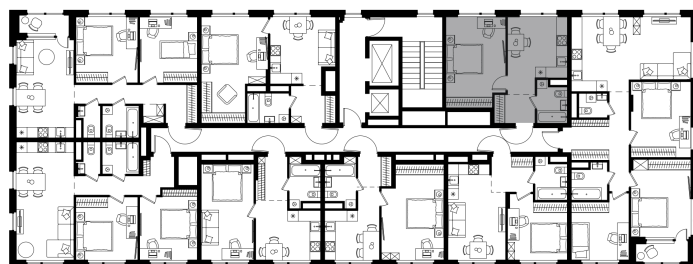

Условный номер: К3-111

1 комн. квартира, 38 м²

Проект	Левел Лесной
Расположение	м. Пятницкое шоссе
Срок сдачи	III кв. 2027 г.
Этаж и корпус	15 из 15, корпус 26/3
Цена за м ²	312 025 руб.
Тип отделки	Без отделки
Высота потолков	3.00 м
Окна выходят	На двор

11 856 954 руб. С учётом - 40%

~~19 761 591 руб.~~

План этажа

Квартиру можно купить онлайн!

Рассказываем, как купить онлайн на нашем сайте – просто отсканируйте кьюар-код

Смотреть на сайте

Отсканируйте кьюар-код и посмотрите эту квартиру на [Level.ru](https://level.ru)