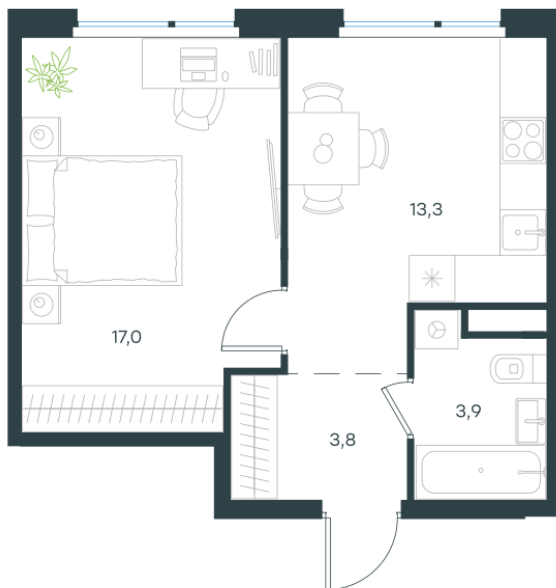

Условный номер: К3-111

1 комн. квартира, 38 м²

Проект	Левел Лесной
Расположение	м. Пятницкое шоссе
Срок сдачи	III кв. 2027 г.
Этаж и корпус	15 из 15, корпус 26/3
Цена за м ²	312 025 руб.
Тип отделки	Без отделки
Высота потолков	3.00 м
Окна выходят	На двор

11 856 954 руб. С учётом - 40%

~~19 761 591 руб.~~

План этажа

Квартиру можно купить онлайн!

Рассказываем, как купить онлайн на нашем сайте – просто отсканируйте кьюар-код

Смотреть на сайте

Отсканируйте кьюар-код и посмотрите эту квартиру на [Level.ru](https://level.ru)