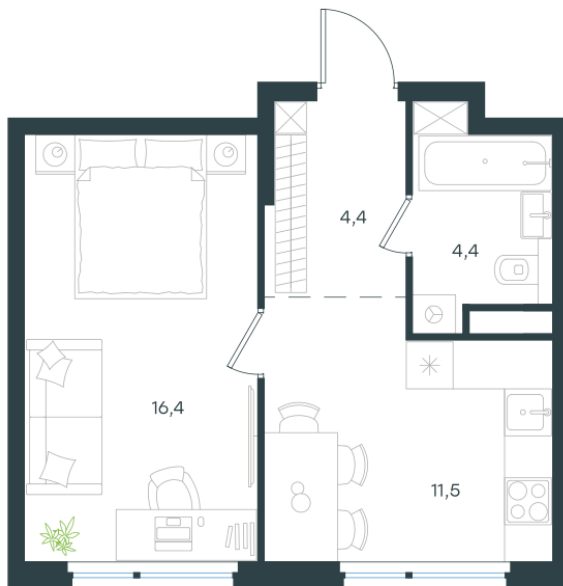

Условный номер: К3-59

1 комн. квартира, 36.7 м²

Проект	Левел Лесной
Расположение	м. Пятницкое шоссе
Срок сдачи	III кв. 2027 г.
Этаж и корпус	8 из 15, корпус 26/3
Цена за м ²	493 319 руб.
Тип отделки	Без отделки
Высота потолков	2.72 м
Окна выходят	На окружающую застройку