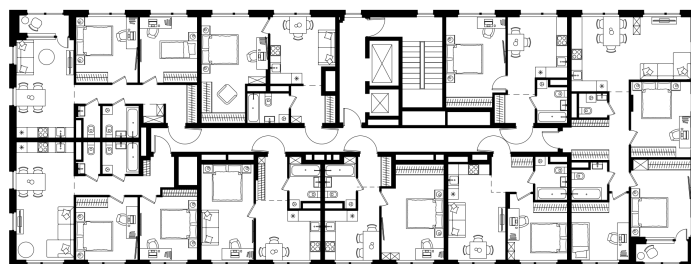

Квартиру можно купить онлайн!

Рассказываем, как купить онлайн на нашем сайте – просто отсканируйте кьюар-код

Смотреть на сайте

Отсканируйте кьюар-код и посмотрите эту квартиру на [Level.ru](https://level.ru)