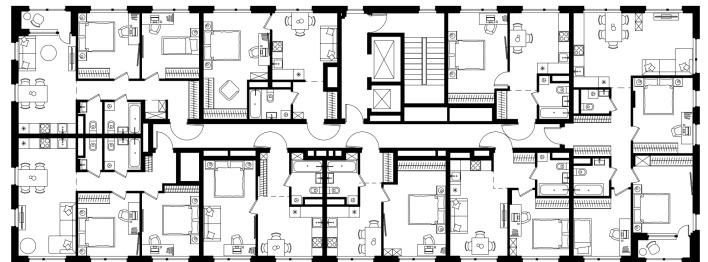

Квартиру можно купить онлайн!

Рассказываем, как купить онлайн на нашем сайте – просто отсканируйте кьюар-код

Смотреть на сайте

Отсканируйте кьюар-код и посмотрите эту квартиру на [Level.ru](https://level.ru)