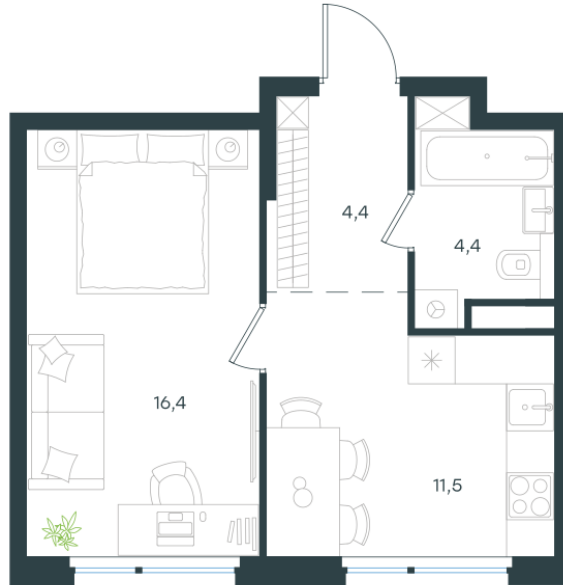

Условный номер: К3-75

1 комн. квартира, 36.7 м²

Проект	Левел Лесной
Расположение	м. Пятницкое шоссе
Срок сдачи	III кв. 2027 г.
Этаж и корпус	10 из 15, корпус 26/3
Цена за м ²	300 625 руб.
Тип отделки	Без отделки
Высота потолков	2.72 м
Окна выходят	На окружающую застройку

11 032 950 руб. С учётом - 40%

~~18 388 251 руб.~~

План этажа

Квартиру можно купить онлайн!

Рассказываем, как купить онлайн на нашем сайте – просто отсканируйте кьюар-код

Смотреть на сайте

Отсканируйте кьюар-код и посмотрите эту квартиру на [Level.ru](https://level.ru)